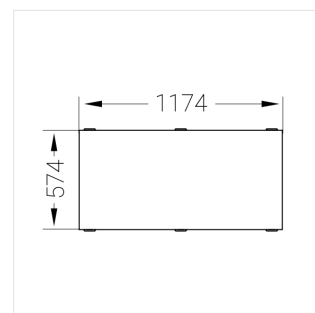

E

Комплектация

Световой модуль	1
Блок питания	1
Крепежный элемент	1

Производитель оставляет за собой право вносить изменения в комплектацию светильника.

Технические характеристики

Размеры: 1174x574x62 мм

Светильник квадратной формы

Корпус: Алюминий

Источник света: LED

Класс электробезопасности: II

Степень защиты: IP20

Номинальная мощность: 78.7 Вт

Световой поток светильника*: 11574 лм

Светоотдача*: 147 лм/Вт

Цветовая температура*: 4000 К