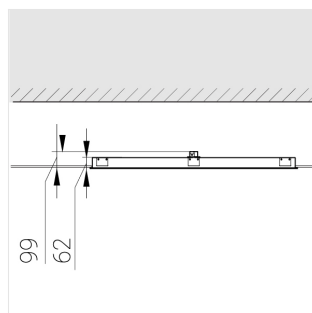

E

Комплектация

Световой модуль	1
Блок питания	1
Крепежный элемент	1

Производитель оставляет за собой право вносить изменения в комплектацию светильника.

Технические характеристики

Размеры: 1174x574x62 мм

Светильник квадратной формы

Корпус: Алюминий

Источник света: LED

Класс электробезопасности: II

Степень защиты: IP20

Номинальная мощность: 78.7 Вт

Световой поток светильника*: 11574 лм

Светоотдача*: 147 лм/Вт

Цветовая температура*: 4000 К