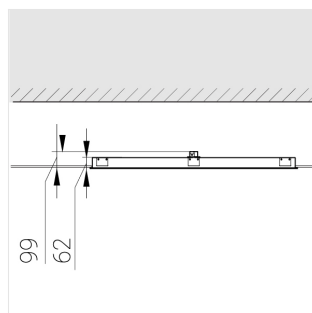

Комплектация

Световой модуль	1
Блок питания	1
Крепежный элемент	1

Производитель оставляет за собой право вносить изменения в комплектацию светильника.

Технические характеристики

Размеры: 1174x574x62 мм

Светильник квадратной формы

Корпус: Алюминий

Источник света: LED

Класс электробезопасности: II

Степень защиты: IP20

Номинальная мощность: 78.7 Вт

Световой поток светильника*: 11574 лм

Светоотдача*: 147 лм/Вт

Цветовая температура*: 5000 K