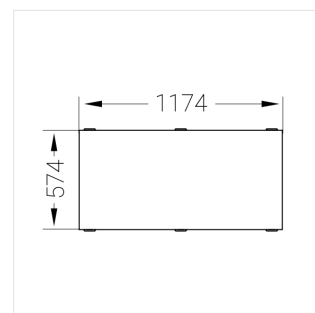

Комплектация

Световой модуль	1
Блок питания	1
Крепежный элемент	1

Производитель оставляет за собой право вносить изменения в комплектацию светильника.

Технические характеристики

Размеры: 1174x574x62 мм

Светильник квадратной формы

Корпус: Алюминий

Источник света: LED

Класс электробезопасности: II

Степень защиты: IP20

Номинальная мощность: 78.7 Вт

Световой поток светильника*: 11574 лм

Светоотдача*: 147 лм/Вт

Цветовая температура*: 5000 K