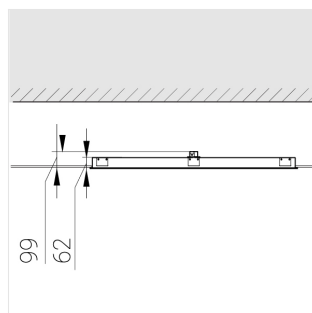

Комплектация

Световой модуль	1
Блок питания	1
Крепежный элемент	1

Производитель оставляет за собой право вносить изменения в комплектацию светильника.

Технические характеристики

Размеры: 1174x574x62 мм

Светильник квадратной формы

Корпус: Алюминий

Источник света: LED

Класс электробезопасности: II

Степень защиты: IP20

Номинальная мощность: 78.7 Вт

Световой поток светильника*: 9932 лм

Светоотдача*: 126 лм/Вт

Цветовая температура*: 4000 К