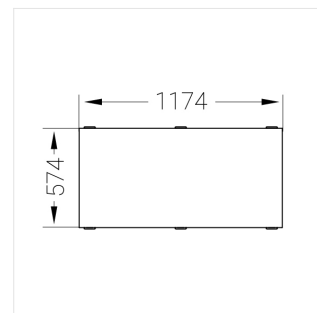

Встраиваемый светильник

Flat E 600x1200 80W 940 DS EM

ze13003409

220-240 В

IP20

Ra >90

3 SDCM

E

Комплектация

Световой модуль	1
Блок питания	1
Крепежный элемент	1

Производитель оставляет за собой право вносить изменения в комплектацию светильника.

Технические характеристики

Размеры: 1174x574x62 мм

Светильник квадратной формы

Корпус: Алюминий

Источник света: LED

Класс электробезопасности: II

Степень защиты: IP20

Номинальная мощность: 78.7 Вт

Световой поток светильника*: 9932 лм

Светоотдача*: 126 лм/Вт

Цветовая температура*: 4000 К