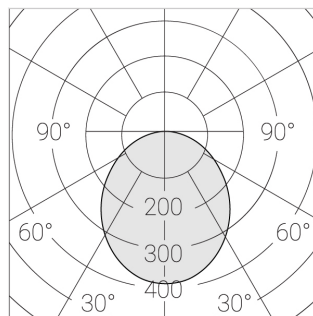

E

Комплектация

Световой модуль	1
Блок питания	1
Крепежный элемент	1

Производитель оставляет за собой право вносить изменения в комплектацию светильника.

Технические характеристики

Размеры: 1174x574x62 мм

Светильник квадратной формы

Корпус: Алюминий

Источник света: LED

Класс электробезопасности: II

Степень защиты: IP20

Номинальная мощность: 78.7 Вт

Световой поток светильника*: 9276 лм

Светоотдача*: 118 лм/Вт

Цветовая температура*: 3000 К