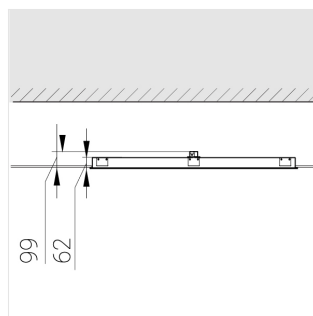

E

Комплектация

Световой модуль	1
Блок питания	1
Крепежный элемент	1

Производитель оставляет за собой право вносить изменения в комплектацию светильника.

Технические характеристики

Размеры: 1174x574x62 мм

Светильник квадратной формы

Корпус: Алюминий

Источник света: LED

Класс электробезопасности: II

Степень защиты: IP20

Номинальная мощность: 78.7 Вт

Световой поток светильника*: 9276 лм

Светоотдача*: 118 лм/Вт

Цветовая температура*: 3000 К