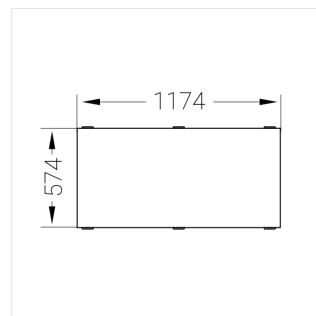

E

Комплектация

Световой модуль	1
Блок питания	1
Крепежный элемент	1

Производитель оставляет за собой право вносить изменения в комплектацию светильника.

Технические характеристики

Размеры: 1174x574x62 мм

Светильник квадратной формы

Корпус: Алюминий

Источник света: LED

Класс электробезопасности: II

Степень защиты: IP20

Номинальная мощность: 78.7 Вт

Световой поток светильника*: 9276 лм

Светоотдача*: 118 лм/Вт

Цветовая температура*: 3000 К