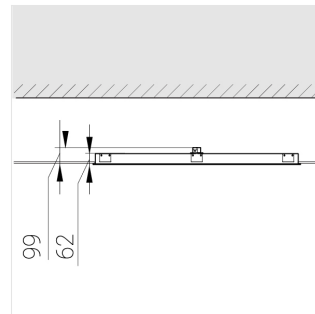

Встраиваемый светильник

Зенит
Светотехническое производство

Flat E 600x1200 80W 940 DS DA EM

ze13003415

220-240 В

IP20

Ra >90

3 SDCM

E

Комплектация

Световой модуль	1
Блок питания	1
Крепежный элемент	1

Производитель оставляет за собой право вносить изменения в комплектацию светильника.

Технические характеристики

Размеры: 1174x574x62 мм

Светильник квадратной формы

Корпус:

Алюминий

Источник света:

LED

Класс электробезопасности:

II

Степень защиты:

IP20

Номинальная мощность:

78.7 Вт

Световой поток светильника*:

9932 лм

Светоотдача*:

126 лм/Вт

Цветовая температура*:

4000 К

Индекс цветопередачи*:

Ra >90

Стабильность цветовой температуры*:

3 SDCM

Блок питания**:

Драйвер в комплекте

Все параметры, отмеченные *, являются расчетными значениями. Зенит использует проверенные и испытанные компоненты от ведущих поставщиков. Тем не менее допускается наличие отдельных сбоев связанных с технологией светодиодов в течение срока службы продукта.

** — производитель оставляет за собой право замены блока питания на аналогичный, имеющий те же характеристики.