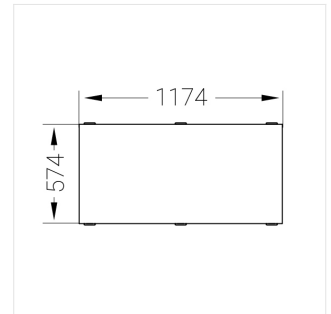

Встраиваемый светильник

Зенит
Светотехническое производство

Flat E 600x1200 80W 940 DS DA EM

ze13003415

220-240 В

IP20

Ra >90

3 SDCM

E

Комплектация

Световой модуль	1
Блок питания	1
Крепежный элемент	1

Производитель оставляет за собой право вносить изменения в комплектацию светильника.

Технические характеристики

Размеры: 1174x574x62 мм

Светильник квадратной формы

Корпус:

Алюминий

Источник света:

LED

Класс электробезопасности:

II

Степень защиты:

IP20

Номинальная мощность:

78.7 Вт

Световой поток светильника*:

9932 лм

Светоотдача*:

126 лм/Вт

Цветовая температура*:

4000 К

Индекс цветопередачи*:

Ra >90

Стабильность цветовой температуры*:

3 SDCM

Блок питания**:

Драйвер в комплекте

Все параметры, отмеченные *, являются расчетными значениями. Зенит использует проверенные и испытанные компоненты от ведущих поставщиков. Тем не менее допускается наличие отдельных сбоев связанных с технологией светодиодов в течение срока службы продукта.

** — производитель оставляет за собой право замены блока питания на аналогичный, имеющий те же характеристики.