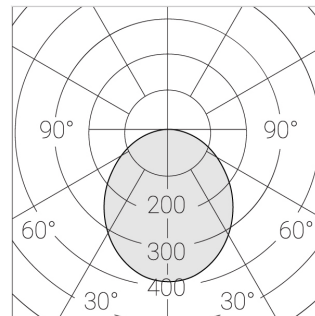

Встраиваемый светильник

Зенит
Светотехническое производство

Flat E 600x1200 80W 940 DS DA EM

ze13003415

220-240 В

IP20

Ra >90

3 SDCM

E

Комплектация

Световой модуль	1
Блок питания	1
Крепежный элемент	1

Производитель оставляет за собой право вносить изменения в комплектацию светильника.

Технические характеристики

Размеры: 1174x574x62 мм

Светильник квадратной формы

Корпус:

Алюминий

Источник света:

LED

Класс электробезопасности:

II

Степень защиты:

IP20

Номинальная мощность:

78.7 Вт

Световой поток светильника*:

9932 лм

Светоотдача*:

126 лм/Вт

Цветовая температура*:

4000 К

Индекс цветопередачи*:

Ra >90

Стабильность цветовой температуры*:

3 SDCM

Блок питания**:

Драйвер в комплекте

Все параметры, отмеченные *, являются расчетными значениями. Зенит использует проверенные и испытанные компоненты от ведущих поставщиков. Тем не менее допускается наличие отдельных сбоев связанных с технологией светодиодов в течение срока службы продукта.

** — производитель оставляет за собой право замены блока питания на аналогичный, имеющий те же характеристики.