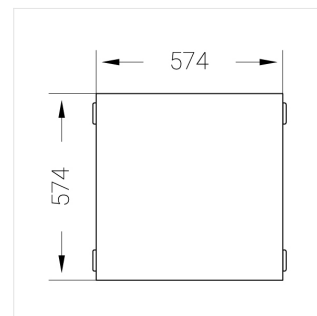

# Встраиваемый светильник

Flat E 600x600 41W 850 DS IP54

ze13003587

220-240 В

IP54

Ra >80

3 SDCM

E

## Технические характеристики

Размеры:	574x574x62 мм
Масса нетто:	2,07 кг

Светильник квадратной формы

Корпус:	Алюминий
Источник света:	LED

Класс электробезопасности:	II
Степень защиты:	IP54
Номинальная мощность:	40.5 Вт
Световой поток светильника*:	5714 лм
Светоотдача*:	138 лм/Вт
Цветовая температура*:	5000 К
Индекс цветопередачи*:	Ra >80
Стабильность цветовой температуры*:	3 SDCM
cos *:	0.95
Блок питания**:	Драйвер в комплекте