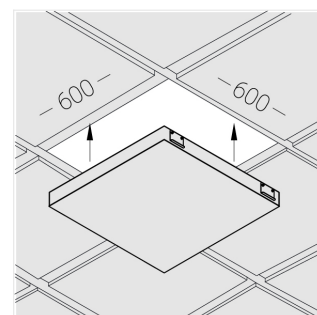

Встраиваемый светильник

Flat E 600x600 41W 850 DS IP54

ze13003587

220-240 В

IP54

Ra >80

3 SDCM

E

Комплектация

Световой модуль	1
Блок питания	1
Крепежный элемент	1

Производитель оставляет за собой право вносить изменения в комплектацию светильника.

Технические характеристики

Размеры:	574x574x62 мм
Масса нетто:	2,07 кг

Светильник квадратной формы

Корпус:	Алюминий
Источник света:	LED

Класс электробезопасности:	II
Степень защиты:	IP54
Номинальная мощность:	40.5 Вт
Световой поток светильника*:	5714 лм
Светоотдача*:	138 лм/Вт
Цветовая температура*:	5000 К
Индекс цветопередачи*:	Ra >80
Стабильность цветовой температуры*:	3 SDCM
cos *:	0.95
Блок питания**:	Драйвер в комплекте

Все параметры, отмеченные *, являются расчетными значениями. Зенит использует проверенные и испытанные компоненты от ведущих поставщиков. Тем не менее допускается наличие отдельных сбоев связанных с технологией светодиодов в течение срока службы продукта.

** — производитель оставляет за собой право замены блока питания на аналогичный, имеющий те же характеристики.