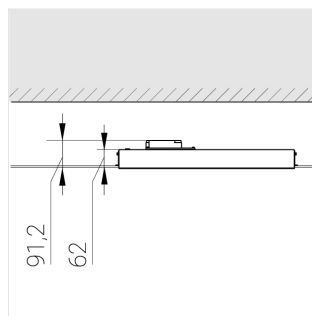

# Встраиваемый светильник

Flat E 600x600 41W 850 DS IP54

ze13003587

220-240 В

IP54

Ra >80

3 SDCM

E

## Технические характеристики

Размеры:	574x574x62 мм
Масса нетто:	2,07 кг

Светильник квадратной формы

Корпус:	Алюминий
Источник света:	LED

Класс электробезопасности:	II
Степень защиты:	IP54
Номинальная мощность:	40.5 Вт
Световой поток светильника*:	5714 лм
Светоотдача*:	138 лм/Вт
Цветовая температура*:	5000 К
Индекс цветопередачи*:	Ra >80
Стабильность цветовой температуры*:	3 SDCM
cos *:	0.95
Блок питания**:	Драйвер в комплекте