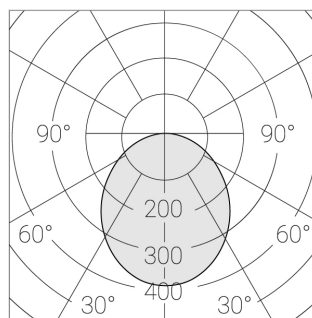

# Встраиваемый светильник

Flat E 600x600 41W 850 DS IP54 DA EM  
ze13003605

**ERC** 220-240 В  IP54 Ra >80 3 SDCM

E

## Технические характеристики

Размеры: 574x574x62 мм

Светильник квадратной формы

Корпус: **Алюминий**

Источник света: **LED**

Класс электробезопасности: **II**

Степень защиты: **IP54**

Номинальная мощность: **41 Вт**