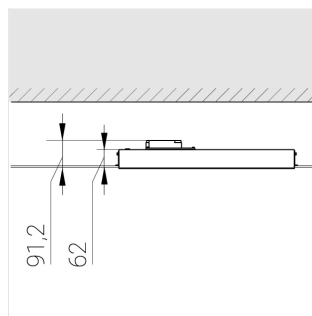

Встраиваемый светильник

Flat E 600x600 41W 850 DS IP54 DA EM
ze13003605

ERC 220-240 В IP54 Ra >80 3 SDCM

E

Комплектация

Световой модуль	1
Блок питания	1
Крепежный элемент	1

Производитель оставляет за собой право вносить изменения в комплектацию светильника.

Технические характеристики

Размеры: 574x574x62 мм

Светильник квадратной формы

Корпус: **Алюминий**

Источник света: **LED**

Класс электробезопасности: **II**

Степень защиты: **IP54**

Номинальная мощность: **41 Вт**

Световой поток светильника*: **5714 лм**

Светоотдача*: **138 лм/Вт**

Цветовая температура*: **5000 К**

Индекс цветопередачи*: **Ra >80**

Стабильность цветовой температуры*: **3 SDCM**

Блок питания**: **Драйвер в комплекте**

Все параметры, отмеченные *, являются расчетными значениями. Зенит использует проверенные и испытанные компоненты от ведущих поставщиков. Тем не менее допускается наличие отдельных сбоев связанных с технологией светодиодов в течение срока службы продукта.

** — производитель оставляет за собой право замены блока питания на аналогичный, имеющий те же характеристики.