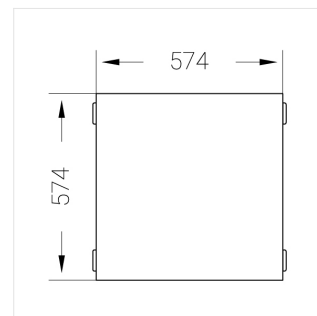

Встраиваемый светильник

Flat E 600x600 41W 850 DS IP54 DA EM
ze13003605

ERC 220-240 В IP54 Ra >80 3 SDCM

E

Комплектация

Световой модуль	1
Блок питания	1
Крепежный элемент	1

Производитель оставляет за собой право вносить изменения в комплектацию светильника.

Технические характеристики

Размеры: 574x574x62 мм

Светильник квадратной формы

Корпус: **Алюминий**

Источник света: **LED**

Класс электробезопасности: **II**

Степень защиты: **IP54**

Номинальная мощность: **41 Вт**

Световой поток светильника*: **5714 лм**

Светоотдача*: **138 лм/Вт**

Цветовая температура*: **5000 К**

Индекс цветопередачи*: **Ra >80**

Стабильность цветовой температуры*: **3 SDCM**

Блок питания**: **Драйвер в комплекте**

Все параметры, отмеченные *, являются расчетными значениями. Зенит использует проверенные и испытанные компоненты от ведущих поставщиков. Тем не менее допускается наличие отдельных сбоев связанных с технологией светодиодов в течение срока службы продукта.

** — производитель оставляет за собой право замены блока питания на аналогичный, имеющий те же характеристики.