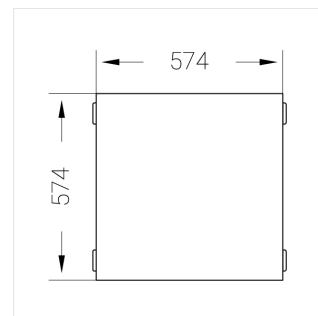

Встраиваемый светильник

ЗЕНИТ
Светотехническое производство

Flat E 600x600 55W 830 DS IP54 DA

ze13003615

220-240 В

IP54

Ra >80

3 SDCM

E

Комплектация

Световой модуль	1
Блок питания	1
Крепежный элемент	1

Производитель оставляет за собой право вносить изменения в комплектацию светильника.

Технические характеристики

Размеры:	574x574x62 мм
Масса нетто:	2,15 кг

Светильник квадратной формы

Корпус:	Алюминий
Источник света:	LED

Класс электробезопасности:	II
Степень защиты:	IP54
Номинальная мощность:	55.8 Вт
Световой поток светильника*:	6832 лм
Светоотдача*:	121 лм/Вт
Цветовая температура*:	3000 К
Индекс цветопередачи*:	Ra >80
Стабильность цветовой температуры*:	3 SDCM
cos *:	0.95
Блок питания**:	Драйвер в комплекте

Все параметры, отмеченные *, являются расчетными значениями. Зенит использует проверенные и испытанные компоненты от ведущих поставщиков. Тем не менее допускается наличие отдельных сбоев связанных с технологией светодиодов в течение срока службы продукта.

** — производитель оставляет за собой право замены блока питания на аналогичный, имеющий те же характеристики.