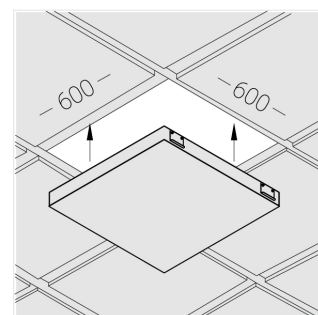

Встраиваемый светильник

ЗЕНИТ
Светотехническое производство

Flat E 600x600 55W 830 DS IP54 DA

ze13003615

220-240 В

IP54

Ra >80

3 SDCM

E

Комплектация

Световой модуль	1
Блок питания	1
Крепежный элемент	1

Производитель оставляет за собой право вносить изменения в комплектацию светильника.

Технические характеристики

Размеры:	574x574x62 мм
Масса нетто:	2,15 кг

Светильник квадратной формы

Корпус:	Алюминий
Источник света:	LED

Класс электробезопасности:	II
Степень защиты:	IP54
Номинальная мощность:	55.8 Вт
Световой поток светильника*:	6832 лм
Светоотдача*:	121 лм/Вт
Цветовая температура*:	3000 К
Индекс цветопередачи*:	Ra >80
Стабильность цветовой температуры*:	3 SDCM
cos *:	0.95
Блок питания**:	Драйвер в комплекте

Все параметры, отмеченные *, являются расчетными значениями. Зенит использует проверенные и испытанные компоненты от ведущих поставщиков. Тем не менее допускается наличие отдельных сбоев связанных с технологией светодиодов в течение срока службы продукта.

** — производитель оставляет за собой право замены блока питания на аналогичный, имеющий те же характеристики.