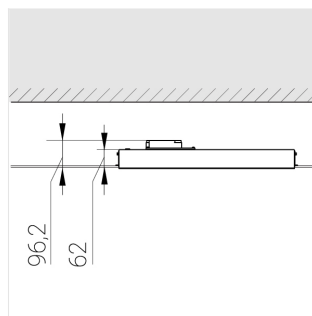

Встраиваемый светильник

ЗЕНИТ
Светотехническое производство

Flat E 600x600 55W 830 DS IP54 DA

ze13003615

220-240 В

IP54

Ra >80

3 SDCM

E

Комплектация

Световой модуль	1
Блок питания	1
Крепежный элемент	1

Производитель оставляет за собой право вносить изменения в комплектацию светильника.

Технические характеристики

Размеры:	574x574x62 мм
Масса нетто:	2,15 кг

Светильник квадратной формы

Корпус:	Алюминий
Источник света:	LED

Класс электробезопасности:	II
Степень защиты:	IP54
Номинальная мощность:	55.8 Вт
Световой поток светильника*:	6832 лм
Светоотдача*:	121 лм/Вт
Цветовая температура*:	3000 К
Индекс цветопередачи*:	Ra >80
Стабильность цветовой температуры*:	3 SDCM
cos *:	0.95
Блок питания**:	Драйвер в комплекте

Все параметры, отмеченные *, являются расчетными значениями. Зенит использует проверенные и испытанные компоненты от ведущих поставщиков. Тем не менее допускается наличие отдельных сбоев связанных с технологией светодиодов в течение срока службы продукта.

** — производитель оставляет за собой право замены блока питания на аналогичный, имеющий те же характеристики.