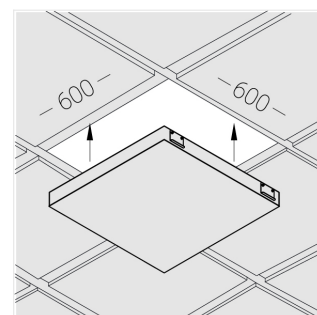

E

Комплектация

Световой модуль	1
Блок питания	1
Крепежный элемент	1

Производитель оставляет за собой право вносить изменения в комплектацию светильника.

Технические характеристики

Размеры:	574x574x62 мм
Масса нетто:	2,15 кг