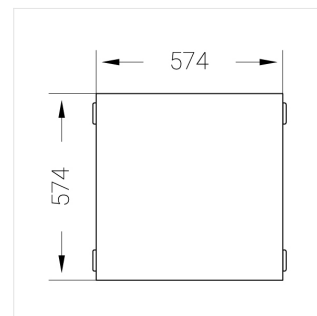

E

Комплектация

Световой модуль	1
Блок питания	1
Крепежный элемент	1

Производитель оставляет за собой право вносить изменения в комплектацию светильника.

Технические характеристики

Размеры:	574x574x62 мм
Масса нетто:	2,15 кг

Светильник квадратной формы

Корпус:	Алюминий
Источник света:	LED

Класс электробезопасности:	II
Степень защиты:	IP54
Номинальная мощность:	55.8 Вт
Световой поток светильника*:	7243 лм
Светоотдача*:	128 лм/Вт
Цветовая температура*:	4000 К
Индекс цветопередачи*:	Ra >80
Стабильность цветовой температуры*:	3 SDCM
cos *:	0.95
Блок питания**:	Драйвер в комплекте