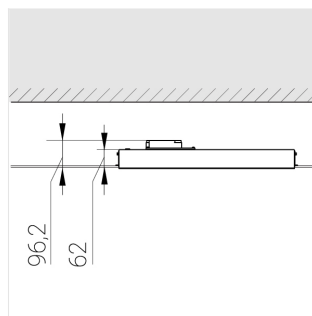

Встраиваемый светильник

Зенит
Светотехническое производство

Flat E 600x600 55W 840 DS IP54 DA

ze13003616

220-240 В

IP54

Ra >80

3 SDCM

E

Комплектация

Световой модуль	1
Блок питания	1
Крепежный элемент	1

Производитель оставляет за собой право вносить изменения в комплектацию светильника.

Технические характеристики

Размеры:	574x574x62 мм
Масса нетто:	2,15 кг

Светильник квадратной формы

Корпус:	Алюминий
Источник света:	LED

Класс электробезопасности:	II
Степень защиты:	IP54
Номинальная мощность:	55.8 Вт
Световой поток светильника*:	7243 лм
Светоотдача*:	128 лм/Вт
Цветовая температура*:	4000 К
Индекс цветопередачи*:	Ra >80
Стабильность цветовой температуры*:	3 SDCM
cos *:	0.95
Блок питания**:	Драйвер в комплекте