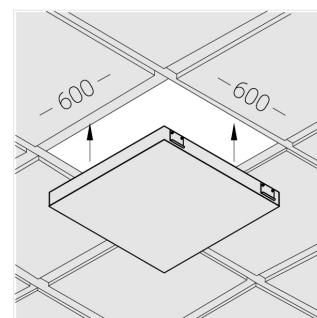

E

Комплектация

Световой модуль	1
Блок питания	1
Крепежный элемент	1

Производитель оставляет за собой право вносить изменения в комплектацию светильника.

Технические характеристики

Размеры:	574x574x62 мм
Масса нетто:	2,15 кг