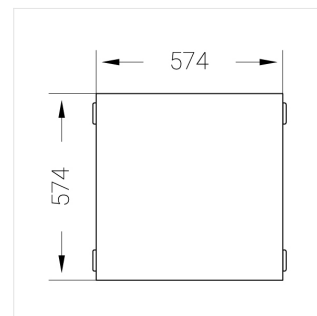

E

Комплектация

Световой модуль	1
Блок питания	1
Крепежный элемент	1

Производитель оставляет за собой право вносить изменения в комплектацию светильника.

Технические характеристики

Размеры:	574x574x62 мм
Масса нетто:	2,15 кг

Светильник квадратной формы

Корпус:	Алюминий
Источник света:	LED

Класс электробезопасности:	II
Степень защиты:	IP54
Номинальная мощность:	55.8 Вт
Световой поток светильника*:	5805 лм
Светоотдача*:	103 лм/Вт
Цветовая температура*:	3000 К
Индекс цветопередачи*:	Ra >90
Стабильность цветовой температуры*:	3 SDCM
cos *:	0.95
Блок питания**:	Драйвер в комплекте