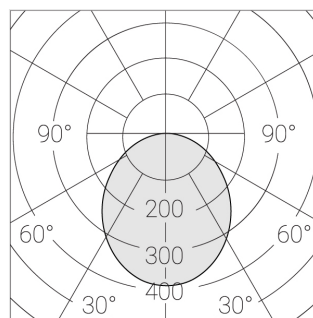

E

Комплектация

Световой модуль	1
Блок питания	1
Крепежный элемент	1

Производитель оставляет за собой право вносить изменения в комплектацию светильника.

Технические характеристики

Размеры:	574x574x62 мм
Масса нетто:	2,15 кг

Светильник квадратной формы

Корпус:	Алюминий
Источник света:	LED

Класс электробезопасности:	II
Степень защиты:	IP54
Номинальная мощность:	55.8 Вт
Световой поток светильника*:	5805 лм
Светоотдача*:	103 лм/Вт
Цветовая температура*:	3000 К
Индекс цветопередачи*:	Ra >90
Стабильность цветовой температуры*:	3 SDCM
cos *:	0.95
Блок питания**:	Драйвер в комплекте