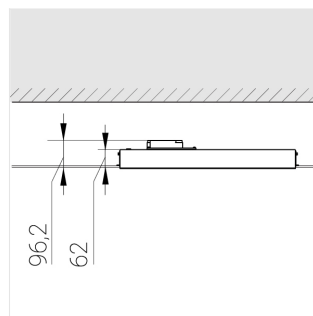

Встраиваемый светильник

Зенит
Светотехническое производство

Flat E 600x600 55W 930 DS IP54 DA

ze13003618

220-240 В

IP54

Ra >90

3 SDCM

E

Комплектация

Световой модуль	1
Блок питания	1
Крепежный элемент	1

Производитель оставляет за собой право вносить изменения в комплектацию светильника.

Технические характеристики

Размеры:	574x574x62 мм
Масса нетто:	2,15 кг

Светильник квадратной формы

Корпус:	Алюминий
Источник света:	LED

Класс электробезопасности:	II
Степень защиты:	IP54
Номинальная мощность:	55.8 Вт
Световой поток светильника*:	5805 лм
Светоотдача*:	103 лм/Вт
Цветовая температура*:	3000 К
Индекс цветопередачи*:	Ra >90
Стабильность цветовой температуры*:	3 SDCM
cos *:	0.95
Блок питания**:	Драйвер в комплекте