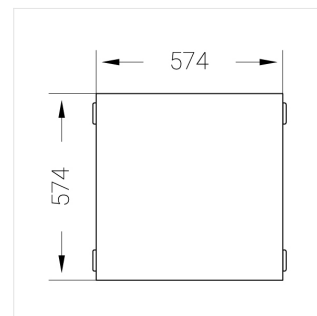

Встраиваемый светильник

Flat E 600x600 55W 930 DS IP54 DA EM

ze13003630

220-240 В

IP54

Ra >90

3 SDCM

E

Комплектация

Световой модуль	1
Блок питания	1
Крепежный элемент	1

Производитель оставляет за собой право вносить изменения в комплектацию светильника.

Технические характеристики

Размеры: 574x574x62 мм

Светильник квадратной формы

Корпус: Алюминий

Источник света: LED

Класс электробезопасности: II

Степень защиты: IP54

Номинальная мощность: 55.8 Вт

Световой поток светильника*: 5805 лм

Светоотдача*: 103 лм/Вт

Цветовая температура*: 3000 К