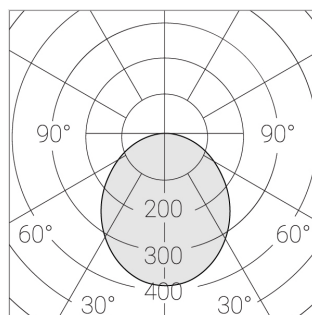

Встраиваемый светильник

Flat E 600x600 55W 930 DS IP54 DA EM

ze13003630

220-240 В

IP54

Ra >90

3 SDCM

E

Комплектация

Световой модуль	1
Блок питания	1
Крепежный элемент	1

Производитель оставляет за собой право вносить изменения в комплектацию светильника.

Технические характеристики

Размеры: 574x574x62 мм

Светильник квадратной формы

Корпус: Алюминий

Источник света: LED

Класс электробезопасности: II

Степень защиты: IP54

Номинальная мощность: 55.8 Вт

Световой поток светильника*: 5805 лм

Светоотдача*: 103 лм/Вт

Цветовая температура*: 3000 К