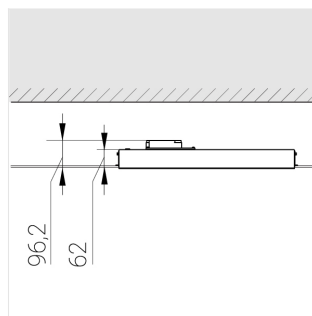

Встраиваемый светильник

Flat E 600x600 55W 930 DS IP54 DA EM

ze13003630

220-240 В

IP54

Ra >90

3 SDCM

E

Комплектация

Световой модуль	1
Блок питания	1
Крепежный элемент	1

Производитель оставляет за собой право вносить изменения в комплектацию светильника.

Технические характеристики

Размеры: 574x574x62 мм

Светильник квадратной формы

Корпус: Алюминий

Источник света: LED

Класс электробезопасности: II

Степень защиты: IP54

Номинальная мощность: 55.8 Вт

Световой поток светильника*: 5805 лм

Светоотдача*: 103 лм/Вт

Цветовая температура*: 3000 К