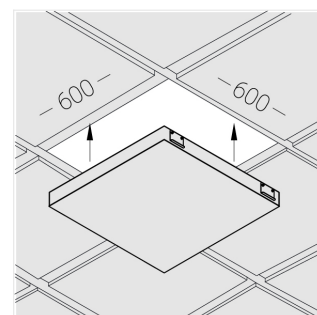

Комплектация

Световой модуль	1
Блок питания	1
Крепежный элемент	1

Производитель оставляет за собой право вносить изменения в комплектацию светильника.

Технические характеристики

Размеры: 574x574x62 мм

Светильник квадратной формы