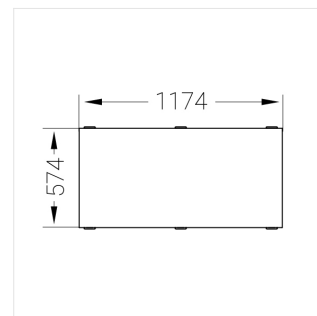

Встраиваемый светильник

Flat E 600x1200 54W 840 DS IP54 DA

ze13003664

ERC 220-240 В  IP54 Ra >80 3 SDCM

E

Комплектация

Световой модуль	1
Блок питания	1
Крепежный элемент	1

Производитель оставляет за собой право вносить изменения в комплектацию светильника.

Технические характеристики

Размеры:	1174x574x62 мм
Масса нетто:	3,85 кг

Светильник квадратной формы	
Корпус:	Алюминий
Источник света:	LED

Класс электробезопасности:	II
Степень защиты:	IP54
Номинальная мощность:	54.6 Вт
Световой поток светильника*:	7789 лм
Светоотдача*:	139 лм/Вт
Цветовая температура*:	4000 К
Индекс цветопередачи*:	Ra >80
Стабильность цветовой температуры*:	3 SDCM
cos *:	0.95
Блок питания**:	Драйвер в комплекте