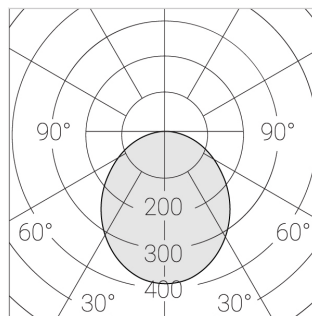

Встраиваемый светильник

Flat E 600x1200 54W 840 DS IP54 DA

ze13003664

ERC 220-240 В  IP54 Ra >80 3 SDCM

E

Комплектация

Световой модуль	1
Блок питания	1
Крепежный элемент	1

Производитель оставляет за собой право вносить изменения в комплектацию светильника.

Технические характеристики

Размеры:	1174x574x62 мм
Масса нетто:	3,85 кг

Светильник квадратной формы	
Корпус:	Алюминий
Источник света:	LED

Класс электробезопасности:	II
Степень защиты:	IP54
Номинальная мощность:	54.6 Вт
Световой поток светильника*:	7789 лм
Светоотдача*:	139 лм/Вт
Цветовая температура*:	4000 К
Индекс цветопередачи*:	Ra >80
Стабильность цветовой температуры*:	3 SDCM
cos *:	0.95
Блок питания**:	Драйвер в комплекте