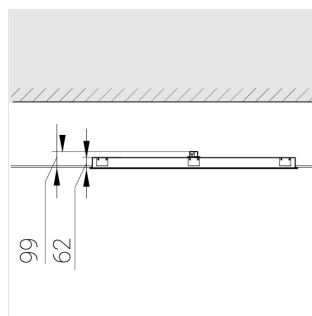

Встраиваемый светильник

Flat E 600x1200 54W 840 DS IP54 DA

ze13003664

ERC 220-240 В  IP54 Ra >80 3 SDCM

E

Комплектация

Световой модуль	1
Блок питания	1
Крепежный элемент	1

Производитель оставляет за собой право вносить изменения в комплектацию светильника.

Технические характеристики

Размеры:	1174x574x62 мм
Масса нетто:	3,85 кг

Светильник квадратной формы	
Корпус:	Алюминий
Источник света:	LED

Класс электробезопасности:	II
Степень защиты:	IP54
Номинальная мощность:	54.6 Вт
Световой поток светильника*:	7789 лм
Светоотдача*:	139 лм/Вт
Цветовая температура*:	4000 К
Индекс цветопередачи*:	Ra >80
Стабильность цветовой температуры*:	3 SDCM
cos *:	0.95
Блок питания**:	Драйвер в комплекте