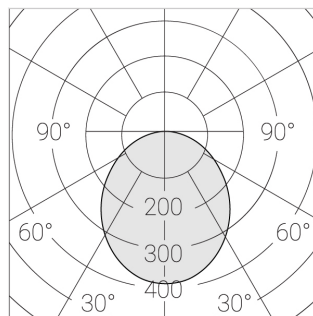

Встраиваемый светильник

Flat E 600x1200 54W 830 DS IP54 EM

ze13003669

220-240 В

IP54

Ra >80

3 SDCM

E

Комплектация

Световой модуль	1
Блок питания	1
Крепежный элемент	1

Производитель оставляет за собой право вносить изменения в комплектацию светильника.

Технические характеристики

Размеры: 1174x574x62 мм

Светильник квадратной формы

Корпус: Алюминий

Источник света: LED

Класс электробезопасности: II

Степень защиты: IP54

Номинальная мощность: 52.8 Вт

Световой поток светильника*: 7347 лм

Светоотдача*: 133 лм/Вт

Цветовая температура*: 3000 К