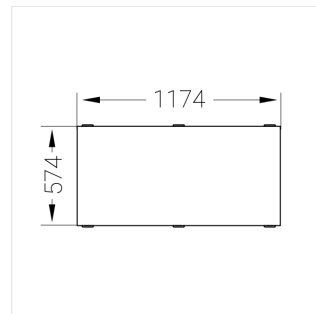

Встраиваемый светильник

Flat E 600x1200 54W 830 DS IP54 EM

ze13003669

220-240 В

IP54

Ra >80

3 SDCM

E

Комплектация

Световой модуль	1
Блок питания	1
Крепежный элемент	1

Производитель оставляет за собой право вносить изменения в комплектацию светильника.

Технические характеристики

Размеры: 1174x574x62 мм

Светильник квадратной формы

Корпус: Алюминий

Источник света: LED

Класс электробезопасности: II

Степень защиты: IP54

Номинальная мощность: 52.8 Вт

Световой поток светильника*: 7347 лм

Светоотдача*: 133 лм/Вт

Цветовая температура*: 3000 К