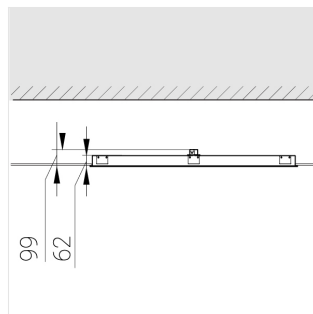

Комплектация

Световой модуль	1
Блок питания	1
Крепежный элемент	1

Производитель оставляет за собой право вносить изменения в комплектацию светильника.

Технические характеристики

Размеры: 1174x574x62 мм

Светильник квадратной формы

Корпус: Алюминий

Источник света: LED

Класс электробезопасности: II

Степень защиты: IP54

Номинальная мощность: 52.8 Вт

Световой поток светильника*: 7347 лм

Светоотдача*: 133 лм/Вт

Цветовая температура*: 3000 К