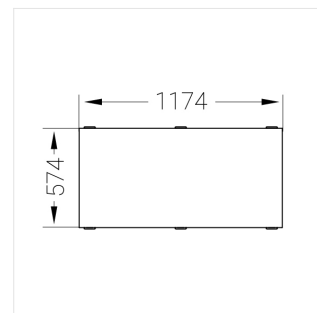

Встраиваемый светильник

Зенит
Светотехническое производство

Flat E 600x1200 80W 940 DS IP54 EM

ze13003697

220-240 В

IP54

Ra >90

3 SDCM

E

Комплектация

Световой модуль	1
Блок питания	1
Крепежный элемент	1

Производитель оставляет за собой право вносить изменения в комплектацию светильника.

Технические характеристики

Размеры: 1174x574x62 мм

Светильник квадратной формы

Корпус: Алюминий

Источник света: LED

Класс электробезопасности: II

Степень защиты: IP54

Номинальная мощность: 78.7 Вт

Световой поток светильника*: 9932 лм

Светоотдача*: 115 лм/Вт

Цветовая температура*: 4000 К

Индекс цветопередачи*: Ra >90

Стабильность цветовой температуры*: 3 SDCM

Блок питания**: Драйвер в комплекте

Все параметры, отмеченные *, являются расчетными значениями. Зенит использует проверенные и испытанные компоненты от ведущих поставщиков. Тем не менее допускается наличие отдельных сбоев связанных с технологией светодиодов в течение срока службы продукта.

** — производитель оставляет за собой право замены блока питания на аналогичный, имеющий те же характеристики.