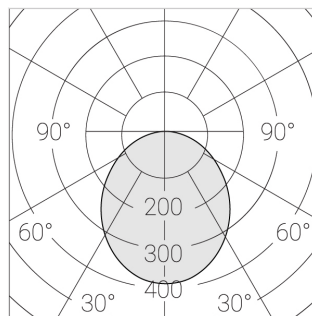

Встраиваемый светильник

Зенит
Светотехническое производство

Flat E 600x1200 80W 940 DS IP54 EM

ze13003697

220-240 В

IP54

Ra >90

3 SDCM

E

Комплектация

Световой модуль	1
Блок питания	1
Крепежный элемент	1

Производитель оставляет за собой право вносить изменения в комплектацию светильника.

Технические характеристики

Размеры: 1174x574x62 мм

Светильник квадратной формы

Корпус: Алюминий

Источник света: LED

Класс электробезопасности: II

Степень защиты: IP54

Номинальная мощность: 78.7 Вт

Световой поток светильника*: 9932 лм

Светоотдача*: 115 лм/Вт

Цветовая температура*: 4000 К

Индекс цветопередачи*: Ra >90

Стабильность цветовой температуры*: 3 SDCM

Блок питания**: Драйвер в комплекте

Все параметры, отмеченные *, являются расчетными значениями. Зенит использует проверенные и испытанные компоненты от ведущих поставщиков. Тем не менее допускается наличие отдельных сбоев связанных с технологией светодиодов в течение срока службы продукта.

** — производитель оставляет за собой право замены блока питания на аналогичный, имеющий те же характеристики.