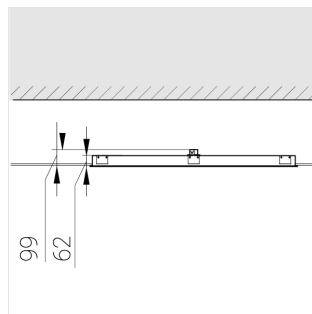

Встраиваемый светильник

Зенит
Светотехническое производство

Flat E 600x1200 80W 940 DS IP54 EM

ze13003697

220-240 В

IP54

Ra >90

3 SDCM

E

Комплектация

Световой модуль	1
Блок питания	1
Крепежный элемент	1

Производитель оставляет за собой право вносить изменения в комплектацию светильника.

Технические характеристики

Размеры: 1174x574x62 мм

Светильник квадратной формы

Корпус: Алюминий

Источник света: LED

Класс электробезопасности: II

Степень защиты: IP54

Номинальная мощность: 78.7 Вт

Световой поток светильника*: 9932 лм

Светоотдача*: 115 лм/Вт

Цветовая температура*: 4000 К

Индекс цветопередачи*: Ra >90

Стабильность цветовой температуры*: 3 SDCM

Блок питания**: Драйвер в комплекте

Все параметры, отмеченные *, являются расчетными значениями. Зенит использует проверенные и испытанные компоненты от ведущих поставщиков. Тем не менее допускается наличие отдельных сбоев связанных с технологией светодиодов в течение срока службы продукта.

** — производитель оставляет за собой право замены блока питания на аналогичный, имеющий те же характеристики.