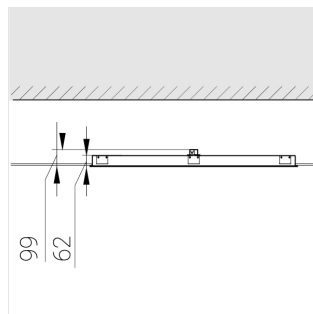

Встраиваемый светильник

Зенит
Светотехническое производство

Flat E 600x1200 80W 940 DS IP54 DA EM
ze13003703

220-240 В

IP54

Ra >90

3 SDCM

E

Комплектация

Световой модуль	1
Блок питания	1
Крепежный элемент	1

Производитель оставляет за собой право вносить изменения в комплектацию светильника.

Технические характеристики

Размеры: 1174x574x62 мм

Светильник квадратной формы

Корпус: Алюминий

Источник света: LED

Класс электробезопасности: II

Степень защиты: IP54

Номинальная мощность: 78.7 Вт

Световой поток светильника*: 9932 лм

Светоотдача*: 111 лм/Вт

Цветовая температура*: 4000 К

Индекс цветопередачи*: Ra >90

Стабильность цветовой температуры*: 3 SDCM

Блок питания**: Драйвер в комплекте

Все параметры, отмеченные *, являются расчетными значениями. Зенит использует проверенные и испытанные компоненты от ведущих поставщиков. Тем не менее допускается наличие отдельных сбоев связанных с технологией светодиодов в течение срока службы продукта.

** — производитель оставляет за собой право замены блока питания на аналогичный, имеющий те же характеристики.