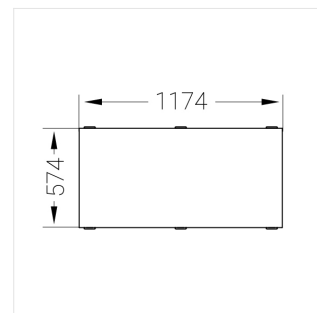

# Встраиваемый светильник

**Зенит**  
Светотехническое производство

Flat E 600x1200 80W 940 DS IP54 DA EM  
ze13003703

220-240 В

IP54

Ra >90

3 SDCM

E

## Технические характеристики

Размеры: 1174x574x62 мм

Светильник квадратной формы

Корпус: Алюминий

Источник света: LED

Класс электробезопасности: II

Степень защиты: IP54

Номинальная мощность: 78.7 Вт