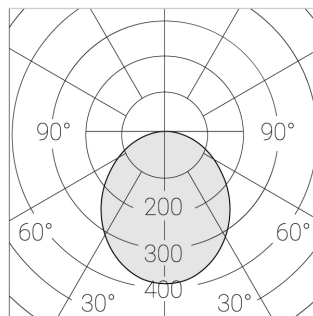

Встраиваемый светильник

Зенит
Светотехническое производство

Flat E 600x1200 80W 940 DS IP54 DA EM
ze13003703

220-240 В

IP54

Ra >90

3 SDCM

E

Комплектация

Световой модуль	1
Блок питания	1
Крепежный элемент	1

Производитель оставляет за собой право вносить изменения в комплектацию светильника.

Технические характеристики

Размеры: 1174x574x62 мм

Светильник квадратной формы

Корпус: Алюминий

Источник света: LED

Класс электробезопасности: II

Степень защиты: IP54

Номинальная мощность: 78.7 Вт

Световой поток светильника*: 9932 лм

Светоотдача*: 111 лм/Вт

Цветовая температура*: 4000 К

Индекс цветопередачи*: Ra >90

Стабильность цветовой температуры*: 3 SDCM

Блок питания**: Драйвер в комплекте

Все параметры, отмеченные *, являются расчетными значениями. Зенит использует проверенные и испытанные компоненты от ведущих поставщиков. Тем не менее допускается наличие отдельных сбоев связанных с технологией светодиодов в течение срока службы продукта.

** — производитель оставляет за собой право замены блока питания на аналогичный, имеющий те же характеристики.