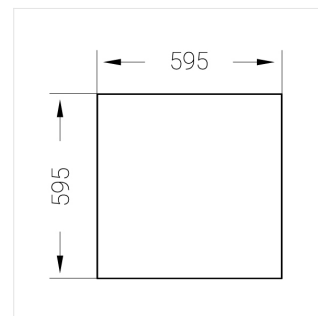

A

Комплектация

Световой модуль	1
Блок питания	1
Крепежный элемент	1

Производитель оставляет за собой право вносить изменения в комплектацию светильника.

Технические характеристики

Масса нетто: 4,35 кг

Светильник квадратной формы

Корпус: Алюминий

Источник света: LED

Класс электробезопасности: II

Степень защиты: IP20

Номинальная мощность: 40.5 Вт

Световой поток светильника*: 4904 лм

Светоотдача*: 127 лм/Вт

Цветовая температура*: 4000 К