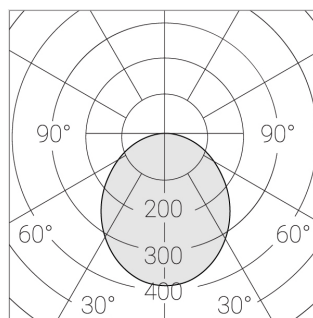

A

Комплектация

Световой модуль	1
Блок питания	1
Крепежный элемент	1

Производитель оставляет за собой право вносить изменения в комплектацию светильника.

Технические характеристики

Масса нетто: 4,35 кг

Светильник квадратной формы

Корпус: Алюминий

Источник света: LED

Класс электробезопасности: II

Степень защиты: IP20

Номинальная мощность: 40.5 Вт

Световой поток светильника*: 4904 лм

Светоотдача*: 127 лм/Вт

Цветовая температура*: 4000 К