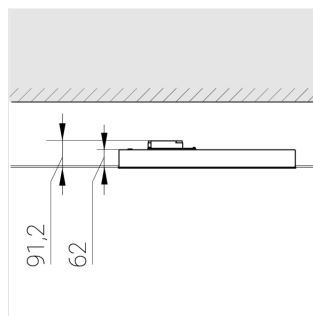

A

Комплектация

Световой модуль	1
Блок питания	1
Крепежный элемент	1

Производитель оставляет за собой право вносить изменения в комплектацию светильника.

Технические характеристики

Масса нетто: 4,35 кг

Светильник квадратной формы

Корпус: Алюминий

Источник света: LED

Класс электробезопасности: II

Степень защиты: IP20

Номинальная мощность: 40.5 Вт

Световой поток светильника*: 4904 лм

Светоотдача*: 127 лм/Вт

Цветовая температура*: 4000 К