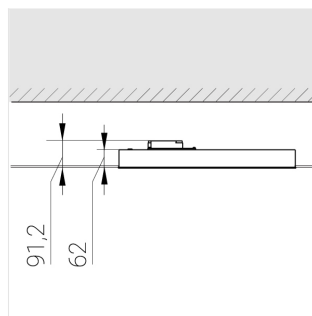

A

Комплектация

Световой модуль	1
Блок питания	1
Крепежный элемент	1

Производитель оставляет за собой право вносить изменения в комплектацию светильника.

Технические характеристики

Масса нетто:	4,3 кг
Светильник квадратной формы	
Корпус:	Алюминий
Источник света:	LED
Класс электробезопасности:	II
Степень защиты:	IP20
Номинальная мощность:	41 Вт
Световой поток светильника*:	4579 лм
Светоотдача*:	114 лм/Вт
Цветовая температура*:	3000 К
Индекс цветопередачи*:	Ra >90
Стабильность цветовой температуры*:	3 SDCM
cos *:	0.95
Блок питания**:	Драйвер в комплекте