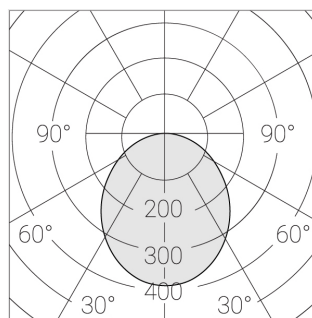

A

Комплектация

Световой модуль	1
Блок питания	1
Крепежный элемент	1

Производитель оставляет за собой право вносить изменения в комплектацию светильника.

Технические характеристики

Масса нетто:	4,3 кг
Светильник квадратной формы	
Корпус:	Алюминий
Источник света:	LED
Класс электробезопасности:	II
Степень защиты:	IP20
Номинальная мощность:	41 Вт
Световой поток светильника*:	4579 лм
Светоотдача*:	114 лм/Вт
Цветовая температура*:	3000 К
Индекс цветопередачи*:	Ra >90
Стабильность цветовой температуры*:	3 SDCM
cos *:	0.95
Блок питания**:	Драйвер в комплекте