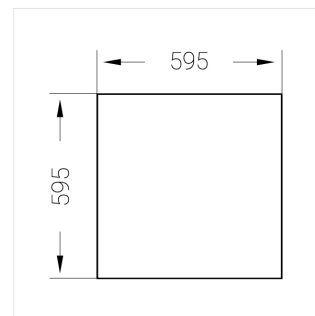

Встраиваемый светильник

Зенит
Светотехническое производство

Flat A 600x600 41W 930 DS DA

ze13003882

220-240 В

IP20

Ra >90

3 SDCM

A

Комплектация

Световой модуль	1
Блок питания	1
Крепежный элемент	1

Производитель оставляет за собой право вносить изменения в комплектацию светильника.

Технические характеристики

Масса нетто:	4,3 кг
Светильник квадратной формы	
Корпус:	Алюминий
Источник света:	LED
Класс электробезопасности:	II
Степень защиты:	IP20
Номинальная мощность:	41 Вт
Световой поток светильника*:	4579 лм
Светоотдача*:	114 лм/Вт
Цветовая температура*:	3000 К
Индекс цветопередачи*:	Ra >90
Стабильность цветовой температуры*:	3 SDCM
cos *:	0.95
Блок питания**:	Драйвер в комплекте