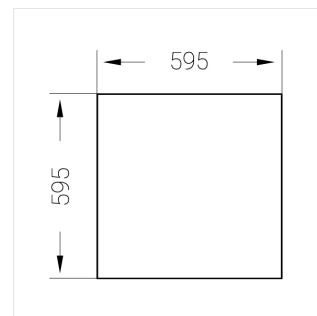

Встраиваемый светильник

Зенит
Светотехническое производство

Flat A 600x600 41W 830 DS EM

ze13003885

220-240 В

IP20

Ra >80

3 SDCM

A

Комплектация

Световой модуль	1
Блок питания	1
Крепежный элемент	1

Производитель оставляет за собой право вносить изменения в комплектацию светильника.

Технические характеристики

Светильник квадратной формы

Корпус:

Алюминий

Источник света:

LED

Класс электробезопасности:

II

Степень защиты:

IP20

Номинальная мощность:

40.5 Вт

Световой поток светильника*:

5390 лм

Светоотдача*:

139 лм/Вт

Цветовая температура*:

3000 К

Индекс цветопередачи*:

Ra >80

Стабильность цветовой температуры*:

3 SDCM

Блок питания**:

Драйвер в комплекте

Все параметры, отмеченные *, являются расчетными значениями. Зенит использует проверенные и испытанные компоненты от ведущих поставщиков. Тем не менее допускается наличие отдельных сбоев связанных с технологией светодиодов в течение срока службы продукта.

** — производитель оставляет за собой право замены блока питания на аналогичный, имеющий те же характеристики.