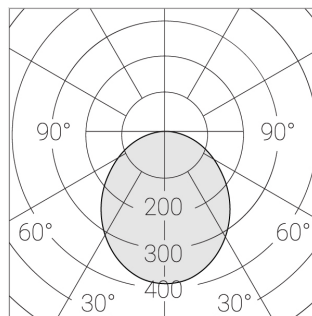

Встраиваемый светильник

Зенит
Светотехническое производство

Flat A 600x600 41W 830 DS EM

ze13003885

220-240 В

IP20

Ra >80

3 SDCM

A

Комплектация

Световой модуль	1
Блок питания	1
Крепежный элемент	1

Производитель оставляет за собой право вносить изменения в комплектацию светильника.

Технические характеристики

Светильник квадратной формы

Корпус:

Алюминий

Источник света:

LED

Класс электробезопасности:

II

Степень защиты:

IP20

Номинальная мощность:

40.5 Вт

Световой поток светильника*:

5390 лм

Светоотдача*:

139 лм/Вт

Цветовая температура*:

3000 К

Индекс цветопередачи*:

Ra >80

Стабильность цветовой температуры*:

3 SDCM

Блок питания**:

Драйвер в комплекте

Все параметры, отмеченные *, являются расчетными значениями. Зенит использует проверенные и испытанные компоненты от ведущих поставщиков. Тем не менее допускается наличие отдельных сбоев связанных с технологией светодиодов в течение срока службы продукта.

** — производитель оставляет за собой право замены блока питания на аналогичный, имеющий те же характеристики.