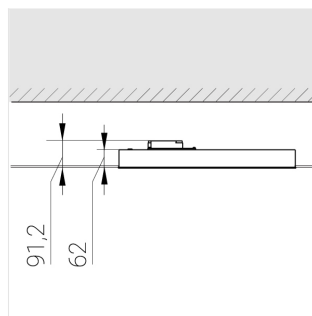

A

Комплектация

Световой модуль	1
Блок питания	1
Крепежный элемент	1

Производитель оставляет за собой право вносить изменения в комплектацию светильника.

Технические характеристики

Светильник квадратной формы