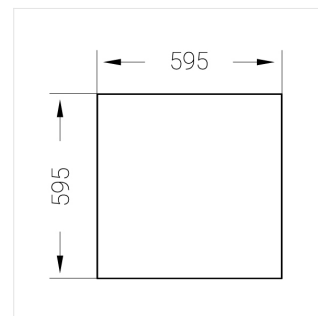

Встраиваемый светильник

Зенит
Светотехническое производство

Flat A 600x600 41W 930 DS DA EM

ze13003894

ERC 220-240 В  IP20 Ra >90 3 SDCM

A

Комплектация

Световой модуль	1
Блок питания	1
Крепежный элемент	1

Производитель оставляет за собой право вносить изменения в комплектацию светильника.

Технические характеристики

Светильник квадратной формы	
Корпус:	Алюминий
Источник света:	LED
Класс электробезопасности:	II
Степень защиты:	IP20
Номинальная мощность:	41 Вт
Световой поток светильника*:	4579 лм
Светоотдача*:	114 лм/Вт
Цветовая температура*:	3000 К
Индекс цветопередачи*:	Ra >90
Стабильность цветовой температуры*:	3 SDCM
Блок питания**:	Драйвер в комплекте