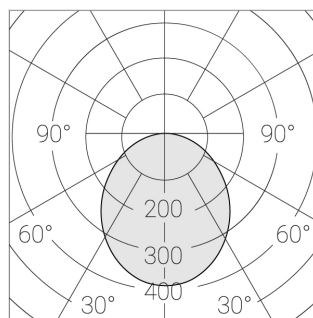

Встраиваемый светильник

Зенит
Светотехническое производство

Flat A 600x600 41W 930 DS DA EM

ze13003894

ERC 220-240 В IP20 Ra >90 3 SDCM

A

Комплектация

Световой модуль	1
Блок питания	1
Крепежный элемент	1

Производитель оставляет за собой право вносить изменения в комплектацию светильника.

Технические характеристики

Светильник квадратной формы	
Корпус:	Алюминий
Источник света:	LED
Класс электробезопасности:	II
Степень защиты:	IP20
Номинальная мощность:	41 Вт
Световой поток светильника*:	4579 лм
Светоотдача*:	114 лм/Вт
Цветовая температура*:	3000 К
Индекс цветопередачи*:	Ra >90
Стабильность цветовой температуры*:	3 SDCM
Блок питания**:	Драйвер в комплекте

Все параметры, отмеченные *, являются расчетными значениями. Зенит использует проверенные и испытанные компоненты от ведущих поставщиков. Тем не менее допускается наличие отдельных сбоев связанных с технологией светодиодов в течение срока службы продукта.

** — производитель оставляет за собой право замены блока питания на аналогичный, имеющий те же характеристики.