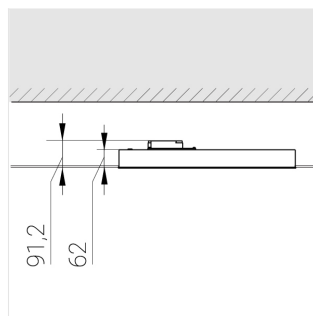

Встраиваемый светильник

Зенит
Светотехническое производство

Flat A 600x600 41W 930 DS DA EM

ze13003894

ERC 220-240 В  IP20 Ra >90 3 SDCM

A

Комплектация

Световой модуль	1
Блок питания	1
Крепежный элемент	1

Производитель оставляет за собой право вносить изменения в комплектацию светильника.

Технические характеристики

Светильник квадратной формы	
Корпус:	Алюминий
Источник света:	LED
Класс электробезопасности:	II
Степень защиты:	IP20
Номинальная мощность:	41 Вт
Световой поток светильника*:	4579 лм
Светоотдача*:	114 лм/Вт
Цветовая температура*:	3000 К
Индекс цветопередачи*:	Ra >90
Стабильность цветовой температуры*:	3 SDCM
Блок питания**:	Драйвер в комплекте