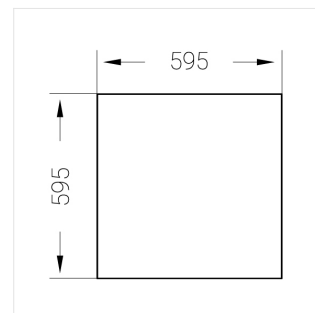

Встраиваемый светильник

Зенит
Светотехническое производство

Flat A 600x600 55W 940 DS DA EM

ze13003919

220-240 В

IP20

Ra >90

3 SDCM

A

Комплектация

Световой модуль	1
Блок питания	1
Крепежный элемент	1

Производитель оставляет за собой право вносить изменения в комплектацию светильника.

Технические характеристики

Светильник квадратной формы

Корпус:

Алюминий

Источник света:

LED

Класс электробезопасности:

II

Степень защиты:

IP20

Номинальная мощность:

55.8 Вт

Световой поток светильника*:

6216 лм

Светоотдача*:

126 лм/Вт

Цветовая температура*:

4000 К

Индекс цветопередачи*:

Ra >90

Стабильность цветовой температуры*:

3 SDCM

Блок питания**:

Драйвер в комплекте

Все параметры, отмеченные *, являются расчетными значениями. Зенит использует проверенные и испытанные компоненты от ведущих поставщиков. Тем не менее допускается наличие отдельных сбоев связанных с технологией светодиодов в течение срока службы продукта.

** — производитель оставляет за собой право замены блока питания на аналогичный, имеющий те же характеристики.