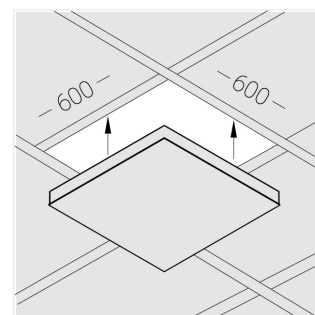

Встраиваемый светильник

Зенит
Светотехническое производство

Flat A 600x600 55W 940 DS DA EM

ze13003919

220-240 В

IP20

Ra >90

3 SDCM

A

Комплектация

Световой модуль	1
Блок питания	1
Крепежный элемент	1

Производитель оставляет за собой право вносить изменения в комплектацию светильника.

Технические характеристики

Светильник квадратной формы

Корпус:

Алюминий

Источник света:

LED

Класс электробезопасности:

II

Степень защиты:

IP20

Номинальная мощность:

55.8 Вт

Световой поток светильника*:

6216 лм

Светоотдача*:

126 лм/Вт

Цветовая температура*:

4000 К

Индекс цветопередачи*:

Ra >90

Стабильность цветовой температуры*:

3 SDCM

Блок питания**:

Драйвер в комплекте

Все параметры, отмеченные *, являются расчетными значениями. Зенит использует проверенные и испытанные компоненты от ведущих поставщиков. Тем не менее допускается наличие отдельных сбоев связанных с технологией светодиодов в течение срока службы продукта.

** — производитель оставляет за собой право замены блока питания на аналогичный, имеющий те же характеристики.