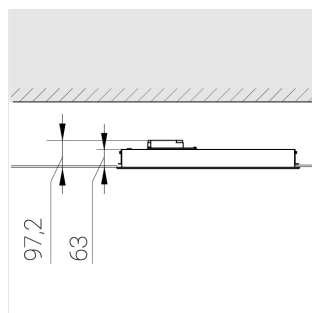

Встраиваемый светильник

Зенит
Светотехническое производство

Flat A 600x600 55W 940 DS DA EM

ze13003919

220-240 В

IP20

Ra >90

3 SDCM

A

Комплектация

Световой модуль	1
Блок питания	1
Крепежный элемент	1

Производитель оставляет за собой право вносить изменения в комплектацию светильника.

Технические характеристики

Светильник квадратной формы

Корпус:

Алюминий

Источник света:

LED

Класс электробезопасности:

II

Степень защиты:

IP20

Номинальная мощность:

55.8 Вт

Световой поток светильника*:

6216 лм

Светоотдача*:

126 лм/Вт

Цветовая температура*:

4000 К

Индекс цветопередачи*:

Ra >90

Стабильность цветовой температуры*:

3 SDCM

Блок питания**:

Драйвер в комплекте

Все параметры, отмеченные *, являются расчетными значениями. Зенит использует проверенные и испытанные компоненты от ведущих поставщиков. Тем не менее допускается наличие отдельных сбоев связанных с технологией светодиодов в течение срока службы продукта.

** — производитель оставляет за собой право замены блока питания на аналогичный, имеющий те же характеристики.