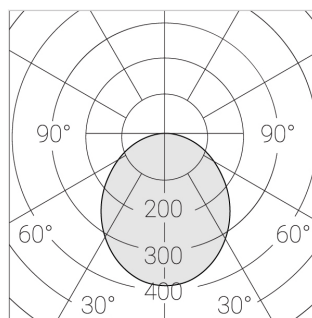

Встраиваемый светильник

ЗЕНИТ
Светотехническое производство

Flat A 600x1200 54W 850 DS EM

ze13003959

220-240 В

IP20

Ra >80

3 SDCM

A

Комплектация

Световой модуль	1
Блок питания	1
Крепежный элемент	1

Производитель оставляет за собой право вносить изменения в комплектацию светильника.

Технические характеристики

Светильник квадратной формы	
Корпус:	Алюминий
Источник света:	LED
Класс электробезопасности:	II
Степень защиты:	IP20
Номинальная мощность:	52.8 Вт
Световой поток светильника*:	7789 лм
Светоотдача*:	138 лм/Вт
Цветовая температура*:	5000 К
Индекс цветопередачи*:	Ra >80
Стабильность цветовой температуры*:	3 SDCM
Блок питания**:	Драйвер в комплекте

Все параметры, отмеченные *, являются расчетными значениями. Зенит использует проверенные и испытанные компоненты от ведущих поставщиков. Тем не менее допускается наличие отдельных сбоев связанных с технологией светодиодов в течение срока службы продукта.

** — производитель оставляет за собой право замены блока питания на аналогичный, имеющий те же характеристики.