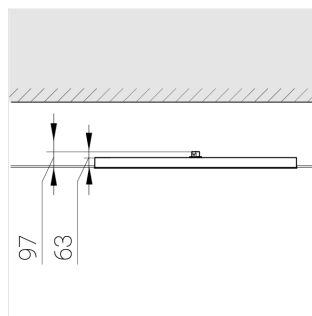

Встраиваемый светильник

ЗЕНИТ
Светотехническое производство

Flat A 600x1200 54W 850 DS EM

ze13003959

220-240 В

IP20

Ra >80

3 SDCM

A

Комплектация

Световой модуль	1
Блок питания	1
Крепежный элемент	1

Производитель оставляет за собой право вносить изменения в комплектацию светильника.

Технические характеристики

Светильник квадратной формы	
Корпус:	Алюминий
Источник света:	LED
Класс электробезопасности:	II
Степень защиты:	IP20
Номинальная мощность:	52.8 Вт
Световой поток светильника*:	7789 лм
Светоотдача*:	138 лм/Вт
Цветовая температура*:	5000 К
Индекс цветопередачи*:	Ra >80
Стабильность цветовой температуры*:	3 SDCM
Блок питания**:	Драйвер в комплекте

Все параметры, отмеченные *, являются расчетными значениями. Зенит использует проверенные и испытанные компоненты от ведущих поставщиков. Тем не менее допускается наличие отдельных сбоев связанных с технологией светодиодов в течение срока службы продукта.

** — производитель оставляет за собой право замены блока питания на аналогичный, имеющий те же характеристики.