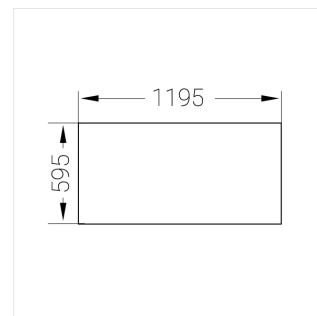

Встраиваемый светильник

ЗЕНИТ
Светотехническое производство

Flat A 600x1200 54W 850 DS EM

ze13003959

220-240 В

IP20

Ra >80

3 SDCM

A

Комплектация

Световой модуль	1
Блок питания	1
Крепежный элемент	1

Производитель оставляет за собой право вносить изменения в комплектацию светильника.

Технические характеристики

Светильник квадратной формы	
Корпус:	Алюминий
Источник света:	LED
Класс электробезопасности:	II
Степень защиты:	IP20
Номинальная мощность:	52.8 Вт
Световой поток светильника*:	7789 лм
Светоотдача*:	138 лм/Вт
Цветовая температура*:	5000 К
Индекс цветопередачи*:	Ra >80
Стабильность цветовой температуры*:	3 SDCM
Блок питания**:	Драйвер в комплекте

Все параметры, отмеченные *, являются расчетными значениями. Зенит использует проверенные и испытанные компоненты от ведущих поставщиков. Тем не менее допускается наличие отдельных сбоев связанных с технологией светодиодов в течение срока службы продукта.

** — производитель оставляет за собой право замены блока питания на аналогичный, имеющий те же характеристики.