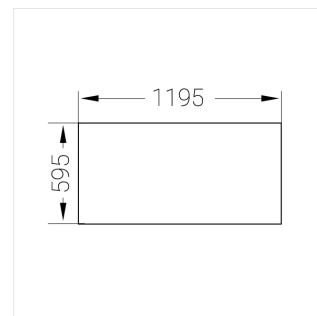

Встраиваемый светильник

ЗЕНИТ
Светотехническое производство

Flat A 600x1200 54W 850 DS DA EM

ze13003965

220-240 В

IP20

Ra >80

3 SDCM

A

Комплектация

Световой модуль	1
Блок питания	1
Крепежный элемент	1

Производитель оставляет за собой право вносить изменения в комплектацию светильника.

Технические характеристики

Светильник квадратной формы	
Корпус:	Алюминий
Источник света:	LED
Класс электробезопасности:	II
Степень защиты:	IP20
Номинальная мощность:	54.6 Вт
Световой поток светильника*:	7789 лм
Светоотдача*:	138 лм/Вт
Цветовая температура*:	5000 К
Индекс цветопередачи*:	Ra >80
Стабильность цветовой температуры*:	3 SDCM
Блок питания**:	Драйвер в комплекте