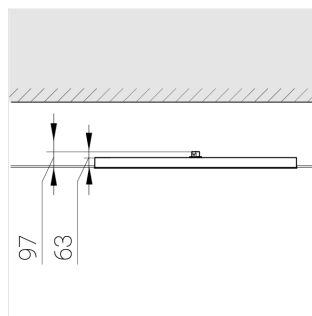

A

Комплектация

Световой модуль	1
Блок питания	1
Крепежный элемент	1

Производитель оставляет за собой право вносить изменения в комплектацию светильника.

Технические характеристики

Светильник квадратной формы	
Корпус:	Алюминий
Источник света:	LED
Класс электробезопасности:	II
Степень защиты:	IP20
Номинальная мощность:	54.6 Вт
Световой поток светильника*:	7789 лм
Светоотдача*:	138 лм/Вт
Цветовая температура*:	5000 К
Индекс цветопередачи*:	Ra >80
Стабильность цветовой температуры*:	3 SDCM
Блок питания**:	Драйвер в комплекте