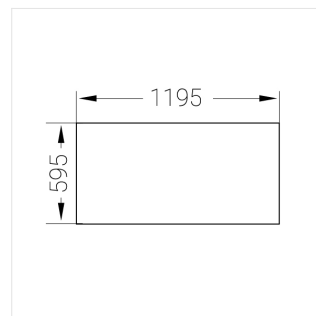

Встраиваемый светильник

ЗЕНИТ
Светотехническое производство

Flat A 600x1200 80W 840 DS DA

ze13003976

220-240 В

IP20

Ra >80

3 SDCM

A

Комплектация

Световой модуль	1
Блок питания	1
Крепежный элемент	1

Производитель оставляет за собой право вносить изменения в комплектацию светильника.

Технические характеристики

Масса нетто: 8,05 кг

Светильник квадратной формы

Корпус: **Алюминий**

Источник света: **LED**

Класс электробезопасности: **II**

Степень защиты: **IP20**

Номинальная мощность: **78.7 Вт**

Световой поток светильника*: **11574 лм**

Светоотдача*: **128 лм/Вт**

Цветовая температура*: **4000 К**

Индекс цветопередачи*: **Ra >80**

Стабильность цветовой температуры*: **3 SDCM**

cos *: **0.98**

Блок питания**: **Драйвер в комплекте**

Все параметры, отмеченные *, являются расчетными значениями. Зенит использует проверенные и испытанные компоненты от ведущих поставщиков. Тем не менее допускается наличие отдельных сбоев связанных с технологией светодиодов в течение срока службы продукта.

** — производитель оставляет за собой право замены блока питания на аналогичный, имеющий те же характеристики.