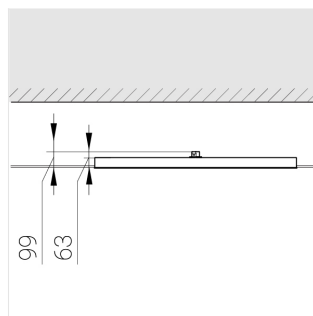

Встраиваемый светильник

ЗЕНИТ
Светотехническое производство

Flat A 600x1200 80W 840 DS DA

ze13003976

220-240 В

IP20

Ra >80

3 SDCM

A

Комплектация

Световой модуль	1
Блок питания	1
Крепежный элемент	1

Производитель оставляет за собой право вносить изменения в комплектацию светильника.

Технические характеристики

Масса нетто: 8,05 кг

Светильник квадратной формы

Корпус: **Алюминий**

Источник света: **LED**

Класс электробезопасности: **II**

Степень защиты: **IP20**

Номинальная мощность: **78.7 Вт**

Световой поток светильника*: **11574 лм**

Светоотдача*: **128 лм/Вт**

Цветовая температура*: **4000 К**

Индекс цветопередачи*: **Ra >80**

Стабильность цветовой температуры*: **3 SDCM**

cos *: **0.98**

Блок питания**: **Драйвер в комплекте**

Все параметры, отмеченные *, являются расчетными значениями. Зенит использует проверенные и испытанные компоненты от ведущих поставщиков. Тем не менее допускается наличие отдельных сбоев связанных с технологией светодиодов в течение срока службы продукта.

** — производитель оставляет за собой право замены блока питания на аналогичный, имеющий те же характеристики.