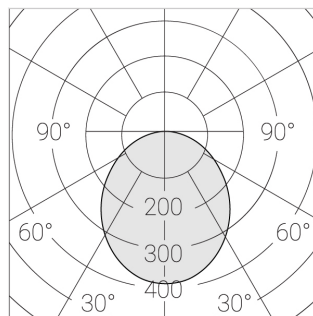

Встраиваемый светильник

ЗЕНИТ
Светотехническое производство

Flat A 600x1200 80W 840 DS DA

ze13003976

220-240 В

IP20

Ra >80

3 SDCM

A

Комплектация

Световой модуль	1
Блок питания	1
Крепежный элемент	1

Производитель оставляет за собой право вносить изменения в комплектацию светильника.

Технические характеристики

Масса нетто: 8,05 кг

Светильник квадратной формы

Корпус: **Алюминий**

Источник света: **LED**

Класс электробезопасности: **II**

Степень защиты: **IP20**

Номинальная мощность: **78.7 Вт**

Световой поток светильника*: **11574 лм**

Светоотдача*: **128 лм/Вт**

Цветовая температура*: **4000 К**

Индекс цветопередачи*: **Ra >80**

Стабильность цветовой температуры*: **3 SDCM**

cos *: **0.98**

Блок питания**: **Драйвер в комплекте**

Все параметры, отмеченные *, являются расчетными значениями. Зенит использует проверенные и испытанные компоненты от ведущих поставщиков. Тем не менее допускается наличие отдельных сбоев связанных с технологией светодиодов в течение срока службы продукта.

** — производитель оставляет за собой право замены блока питания на аналогичный, имеющий те же характеристики.