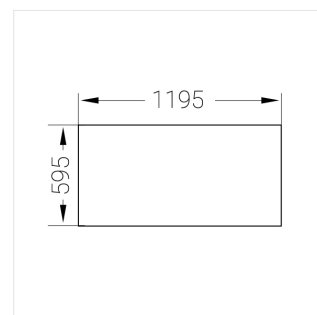

Встраиваемый светильник

Зенит
Светотехническое производство

Flat A 600x1200 80W 950 DS DA

ze13003980

220-240 В

IP20

Ra >90

3 SDCM

A

Комплектация

Световой модуль	1
Блок питания	1
Крепежный элемент	1

Производитель оставляет за собой право вносить изменения в комплектацию светильника.

Технические характеристики

Масса нетто: 8,05 кг

Светильник квадратной формы

Корпус: Алюминий

Источник света: LED

Класс электробезопасности: II

Степень защиты: IP20

Номинальная мощность: 78.7 Вт

Световой поток светильника*: 9932 лм

Светоотдача*: 110 лм/Вт

Цветовая температура*: 5000 К