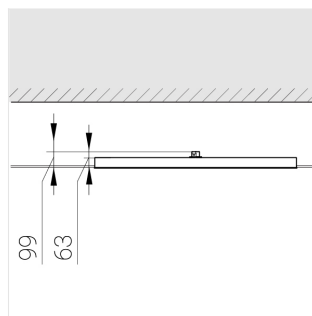

A

Комплектация

Световой модуль	1
Блок питания	1
Крепежный элемент	1

Производитель оставляет за собой право вносить изменения в комплектацию светильника.

Технические характеристики

Масса нетто: 8,05 кг

Светильник квадратной формы

Корпус: Алюминий

Источник света: LED

Класс электробезопасности: II

Степень защиты: IP20

Номинальная мощность: 78.7 Вт

Световой поток светильника*: 9932 лм

Светоотдача*: 110 лм/Вт

Цветовая температура*: 5000 К