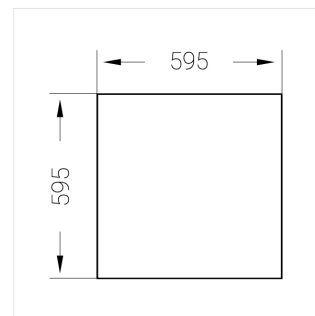

# Встраиваемый светильник

Flat A 600x600 41W 830 DS IP54

ze13004161

220-240 В

IP54

Ra >80

3 SDCM

A

## Технические характеристики

|                                     |                     |
|-------------------------------------|---------------------|
| Светильник квадратной формы         |                     |
| Корпус:                             | Алюминий            |
| Источник света:                     | LED                 |
| Класс электробезопасности:          | II                  |
| Степень защиты:                     | IP54                |
| Номинальная мощность:               | 40.5 Вт             |
| Световой поток светильника*:        | 5390 лм             |
| Светоотдача*:                       | 133 лм/Вт           |
| Цветовая температура*:              | 3000 К              |
| Индекс цветопередачи*:              | Ra >80              |
| Стабильность цветовой температуры*: | 3 SDCM              |
| cos *:                              | 0.95                |
| Блок питания**:                     | Драйвер в комплекте |