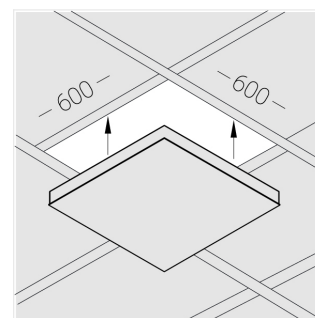

# Встраиваемый светильник

Flat A 600x600 41W 830 DS IP54

ze13004161

220-240 В

IP54

Ra >80

3 SDCM

A