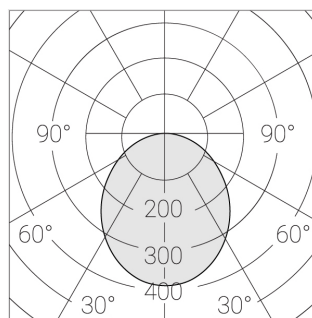

# Встраиваемый светильник

Flat A 600x600 41W 830 DS IP54

ze13004161

220-240 В

IP54

Ra >80

3 SDCM

A