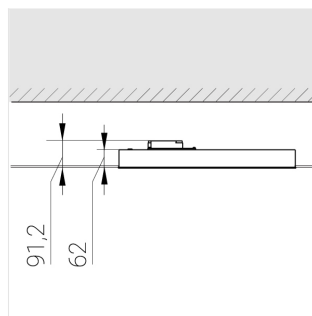

# Встраиваемый светильник

Flat A 600x600 41W 830 DS IP54

ze13004161

220-240 В

IP54

Ra >80

3 SDCM

A

## Технические характеристики

|                                     |                     |
|-------------------------------------|---------------------|
| Светильник квадратной формы         |                     |
| Корпус:                             | Алюминий            |
| Источник света:                     | LED                 |
| Класс электробезопасности:          | II                  |
| Степень защиты:                     | IP54                |
| Номинальная мощность:               | 40.5 Вт             |
| Световой поток светильника*:        | 5390 лм             |
| Светоотдача*:                       | 133 лм/Вт           |
| Цветовая температура*:              | 3000 К              |
| Индекс цветопередачи*:              | Ra >80              |
| Стабильность цветовой температуры*: | 3 SDCM              |
| cos *:                              | 0.95                |
| Блок питания**:                     | Драйвер в комплекте |