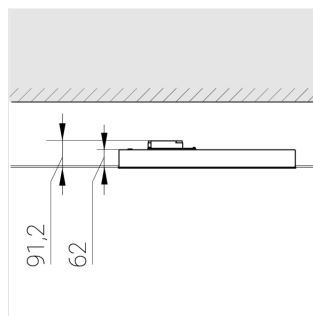

Встраиваемый светильник

Зенит
Светотехническое производство

Flat A 600x600 41W 930 DS IP54 EM

ze13004176

220-240 В

IP54

Ra >90

3 SDCM

A

Комплектация

Световой модуль	1
Блок питания	1
Крепежный элемент	1

Производитель оставляет за собой право вносить изменения в комплектацию светильника.

Технические характеристики

Светильник квадратной формы

Корпус:

Алюминий

Источник света:

LED

Класс электробезопасности:

II

Степень защиты:

IP54

Номинальная мощность:

40.5 Вт

Световой поток светильника*:

4579 лм

Светоотдача*:

113 лм/Вт

Цветовая температура*:

3000 К

Индекс цветопередачи*:

Ra >90

Стабильность цветовой температуры*:

3 SDCM

Блок питания**:

Драйвер в комплекте

Все параметры, отмеченные *, являются расчетными значениями. Зенит использует проверенные и испытанные компоненты от ведущих поставщиков. Тем не менее допускается наличие отдельных сбоев связанных с технологией светодиодов в течение срока службы продукта.

** — производитель оставляет за собой право замены блока питания на аналогичный, имеющий те же характеристики.