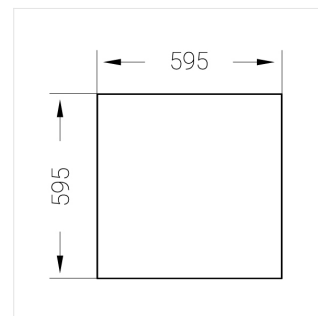

Встраиваемый светильник

Зенит
Светотехническое производство

Flat A 600x600 41W 930 DS IP54 EM

ze13004176

220-240 В

IP54

Ra >90

3 SDCM

A

Комплектация

Световой модуль	1
Блок питания	1
Крепежный элемент	1

Производитель оставляет за собой право вносить изменения в комплектацию светильника.

Технические характеристики

Светильник квадратной формы

Корпус:

Алюминий

Источник света:

LED

Класс электробезопасности:

II

Степень защиты:

IP54

Номинальная мощность:

40.5 Вт

Световой поток светильника*:

4579 лм

Светоотдача*:

113 лм/Вт

Цветовая температура*:

3000 К

Индекс цветопередачи*:

Ra >90

Стабильность цветовой температуры*:

3 SDCM

Блок питания**:

Драйвер в комплекте

Все параметры, отмеченные *, являются расчетными значениями. Зенит использует проверенные и испытанные компоненты от ведущих поставщиков. Тем не менее допускается наличие отдельных сбоев связанных с технологией светодиодов в течение срока службы продукта.

** — производитель оставляет за собой право замены блока питания на аналогичный, имеющий те же характеристики.