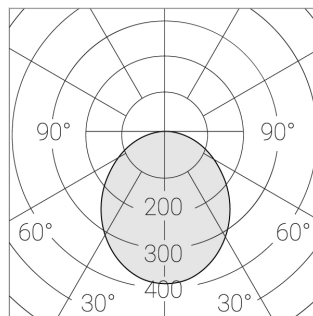

Встраиваемый светильник

Зенит
Светотехническое производство

Flat A 600x600 41W 930 DS IP54 EM

ze13004176

220-240 В

IP54

Ra >90

3 SDCM

A

Комплектация

Световой модуль	1
Блок питания	1
Крепежный элемент	1

Производитель оставляет за собой право вносить изменения в комплектацию светильника.

Технические характеристики

Светильник квадратной формы

Корпус:

Алюминий

Источник света:

LED

Класс электробезопасности:

II

Степень защиты:

IP54

Номинальная мощность:

40.5 Вт

Световой поток светильника*:

4579 лм

Светоотдача*:

113 лм/Вт

Цветовая температура*:

3000 К

Индекс цветопередачи*:

Ra >90

Стабильность цветовой температуры*:

3 SDCM

Блок питания**:

Драйвер в комплекте

Все параметры, отмеченные *, являются расчетными значениями. Зенит использует проверенные и испытанные компоненты от ведущих поставщиков. Тем не менее допускается наличие отдельных сбоев связанных с технологией светодиодов в течение срока службы продукта.

** — производитель оставляет за собой право замены блока питания на аналогичный, имеющий те же характеристики.