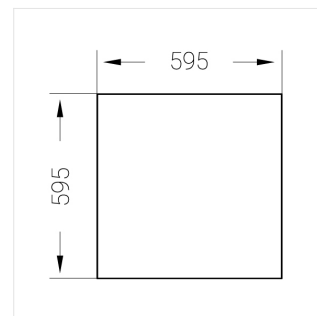

Встраиваемый светильник

Flat A 600x600 41W 850 DS IP54 DA EM
ze13004181

ERC 220-240 В  IP54 Ra >80 3 SDCM

A

Комплектация

Световой модуль	1
Блок питания	1
Крепежный элемент	1

Производитель оставляет за собой право вносить изменения в комплектацию светильника.

Технические характеристики

Светильник квадратной формы	
Корпус:	Алюминий
Источник света:	LED
Класс электробезопасности:	II
Степень защиты:	IP54
Номинальная мощность:	41 Вт
Световой поток светильника*:	5714 лм
Светоотдача*:	139 лм/Вт
Цветовая температура*:	5000 К
Индекс цветопередачи*:	Ra >80
Стабильность цветовой температуры*:	3 SDCM
Блок питания**:	Драйвер в комплекте