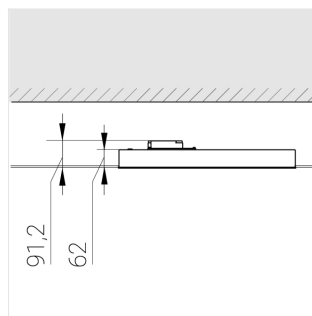

Встраиваемый светильник

Flat A 600x600 41W 850 DS IP54 DA EM
ze13004181

ERC 220-240 В  IP54 Ra >80 3 SDCM

A

Комплектация

Световой модуль	1
Блок питания	1
Крепежный элемент	1

Производитель оставляет за собой право вносить изменения в комплектацию светильника.

Технические характеристики

Светильник квадратной формы	
Корпус:	Алюминий
Источник света:	LED
Класс электробезопасности:	II
Степень защиты:	IP54
Номинальная мощность:	41 Вт
Световой поток светильника*:	5714 лм
Светоотдача*:	139 лм/Вт
Цветовая температура*:	5000 К
Индекс цветопередачи*:	Ra >80
Стабильность цветовой температуры*:	3 SDCM
Блок питания**:	Драйвер в комплекте