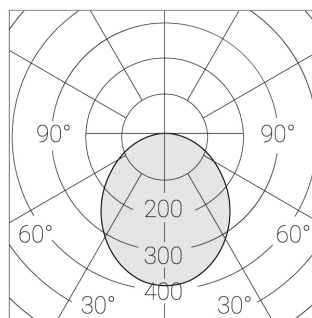

Комплектация

Световой модуль	1
Блок питания	1
Крепежный элемент	1

Производитель оставляет за собой право вносить изменения в комплектацию светильника.

Технические характеристики

Светильник квадратной формы	
Корпус:	Алюминий
Источник света:	LED
Класс электробезопасности:	II
Степень защиты:	IP54
Номинальная мощность:	41 Вт
Световой поток светильника*:	5714 лм
Светоотдача*:	139 лм/Вт
Цветовая температура*:	5000 К
Индекс цветопередачи*:	Ra >80
Стабильность цветовой температуры*:	3 SDCM
Блок питания**:	Драйвер в комплекте

Все параметры, отмеченные *, являются расчетными значениями. Зенит использует проверенные и испытанные компоненты от ведущих поставщиков. Тем не менее допускается наличие отдельных сбоев связанных с технологией светодиодов в течение срока службы продукта.

** — производитель оставляет за собой право замены блока питания на аналогичный, имеющий те же характеристики.