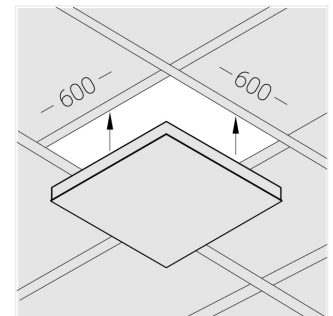

Встраиваемый светильник

Зенит
Светотехническое производство

Flat A 600x600 55W 850 DS IP54

ze13004187

220-240 В

IP54

Ra >80

3 SDCM

A

Комплектация

Световой модуль	1
Блок питания	1
Крепежный элемент	1

Производитель оставляет за собой право вносить изменения в комплектацию светильника.

Технические характеристики

Светильник квадратной формы

Корпус:

Алюминий

Источник света:

LED

Класс электробезопасности:

II

Степень защиты:

IP54

Номинальная мощность:

53.9 Вт

Световой поток светильника*:

7243 лм

Светоотдача*:

134 лм/Вт

Цветовая температура*:

5000 К

Индекс цветопередачи*:

Ra >80

Стабильность цветовой температуры*:

3 SDCM

cos *:

0.95

Блок питания**:

Драйвер в комплекте

Все параметры, отмеченные *, являются расчетными значениями. Зенит использует проверенные и испытанные компоненты от ведущих поставщиков. Тем не менее допускается наличие отдельных сбоев связанных с технологией светодиодов в течение срока службы продукта.

** — производитель оставляет за собой право замены блока питания на аналогичный, имеющий те же характеристики.