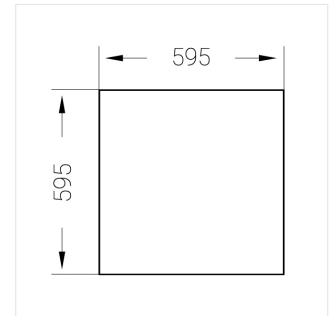

Встраиваемый светильник

Зенит
Светотехническое производство

Flat A 600x600 55W 850 DS IP54

ze13004187

220-240 В

IP54

Ra >80

3 SDCM

A

Комплектация

Световой модуль	1
Блок питания	1
Крепежный элемент	1

Производитель оставляет за собой право вносить изменения в комплектацию светильника.

Технические характеристики

Светильник квадратной формы

Корпус:

Алюминий

Источник света:

LED

Класс электробезопасности:

II

Степень защиты:

IP54

Номинальная мощность:

53.9 Вт

Световой поток светильника*:

7243 лм

Светоотдача*:

134 лм/Вт

Цветовая температура*:

5000 К

Индекс цветопередачи*:

Ra >80

Стабильность цветовой температуры*:

3 SDCM

cos *:

0.95

Блок питания**:

Драйвер в комплекте

Все параметры, отмеченные *, являются расчетными значениями. Зенит использует проверенные и испытанные компоненты от ведущих поставщиков. Тем не менее допускается наличие отдельных сбоев связанных с технологией светодиодов в течение срока службы продукта.

** — производитель оставляет за собой право замены блока питания на аналогичный, имеющий те же характеристики.