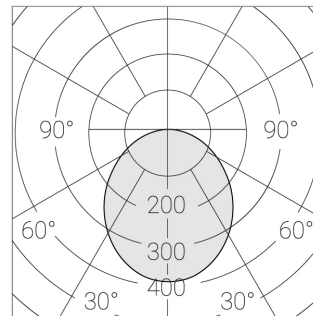

Встраиваемый светильник

Зенит
Светотехническое производство

Flat A 600x600 55W 850 DS IP54

ze13004187

220-240 В

IP54

Ra >80

3 SDCM

A

Комплектация

Световой модуль	1
Блок питания	1
Крепежный элемент	1

Производитель оставляет за собой право вносить изменения в комплектацию светильника.

Технические характеристики

Светильник квадратной формы

Корпус:

Алюминий

Источник света:

LED

Класс электробезопасности:

II

Степень защиты:

IP54

Номинальная мощность:

53.9 Вт

Световой поток светильника*:

7243 лм

Светоотдача*:

134 лм/Вт

Цветовая температура*:

5000 К

Индекс цветопередачи*:

Ra >80

Стабильность цветовой температуры*:

3 SDCM

cos *:

0.95

Блок питания**:

Драйвер в комплекте

Все параметры, отмеченные *, являются расчетными значениями. Зенит использует проверенные и испытанные компоненты от ведущих поставщиков. Тем не менее допускается наличие отдельных сбоев связанных с технологией светодиодов в течение срока службы продукта.

** — производитель оставляет за собой право замены блока питания на аналогичный, имеющий те же характеристики.