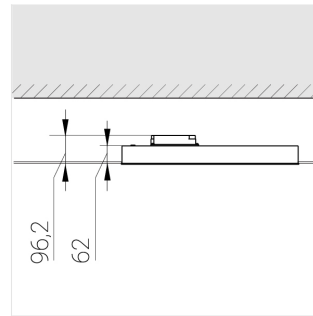

Встраиваемый светильник

Зенит
Светотехническое производство

Flat A 600x600 55W 850 DS IP54

ze13004187

220-240 В

IP54

Ra >80

3 SDCM

A

Комплектация

Световой модуль	1
Блок питания	1
Крепежный элемент	1

Производитель оставляет за собой право вносить изменения в комплектацию светильника.

Технические характеристики

Светильник квадратной формы

Корпус:

Алюминий

Источник света:

LED

Класс электробезопасности:

II

Степень защиты:

IP54

Номинальная мощность:

53.9 Вт

Световой поток светильника*:

7243 лм

Светоотдача*:

134 лм/Вт

Цветовая температура*:

5000 К

Индекс цветопередачи*:

Ra >80

Стабильность цветовой температуры*:

3 SDCM

cos *:

0.95

Блок питания**:

Драйвер в комплекте

Все параметры, отмеченные *, являются расчетными значениями. Зенит использует проверенные и испытанные компоненты от ведущих поставщиков. Тем не менее допускается наличие отдельных сбоев связанных с технологией светодиодов в течение срока службы продукта.

** — производитель оставляет за собой право замены блока питания на аналогичный, имеющий те же характеристики.