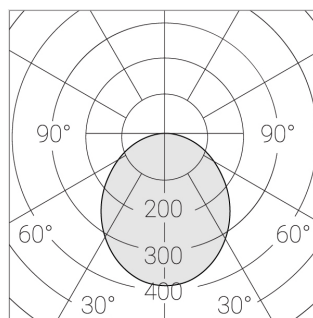

Встраиваемый светильник

Зенит
Светотехническое производство

Flat A 600x600 55W 940 DS IP54 DA

ze13004195

220-240 В

IP54

Ra >90

3 SDCM

A

Комплектация

Световой модуль	1
Блок питания	1
Крепежный элемент	1

Производитель оставляет за собой право вносить изменения в комплектацию светильника.

Технические характеристики

Светильник квадратной формы	
Корпус:	Алюминий
Источник света:	LED
Класс электробезопасности:	II
Степень защиты:	IP54
Номинальная мощность:	55.8 Вт
Световой поток светильника*:	6216 лм
Светоотдача*:	111 лм/Вт
Цветовая температура*:	4000 К
Индекс цветопередачи*:	Ra >90
Стабильность цветовой температуры*:	3 SDCM
cos *:	0.95
Блок питания**:	Драйвер в комплекте

Все параметры, отмеченные *, являются расчетными значениями. Зенит использует проверенные и испытанные компоненты от ведущих поставщиков. Тем не менее допускается наличие отдельных сбоев связанных с технологией светодиодов в течение срока службы продукта.

** — производитель оставляет за собой право замены блока питания на аналогичный, имеющий те же характеристики.