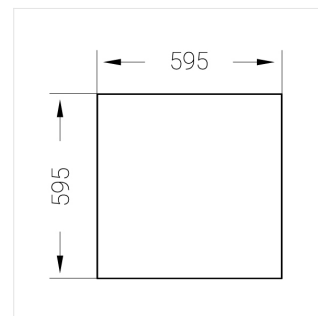

Встраиваемый светильник

Зенит
Светотехническое производство

Flat A 600x600 55W 940 DS IP54 DA

ze13004195

220-240 В

IP54

Ra >90

3 SDCM

A

Комплектация

Световой модуль	1
Блок питания	1
Крепежный элемент	1

Производитель оставляет за собой право вносить изменения в комплектацию светильника.

Технические характеристики

Светильник квадратной формы	
Корпус:	Алюминий
Источник света:	LED
Класс электробезопасности:	II
Степень защиты:	IP54
Номинальная мощность:	55.8 Вт
Световой поток светильника*:	6216 лм
Светоотдача*:	111 лм/Вт
Цветовая температура*:	4000 К
Индекс цветопередачи*:	Ra >90
Стабильность цветовой температуры*:	3 SDCM
cos *:	0.95
Блок питания**:	Драйвер в комплекте

Все параметры, отмеченные *, являются расчетными значениями. Зенит использует проверенные и испытанные компоненты от ведущих поставщиков. Тем не менее допускается наличие отдельных сбоев связанных с технологией светодиодов в течение срока службы продукта.

** — производитель оставляет за собой право замены блока питания на аналогичный, имеющий те же характеристики.