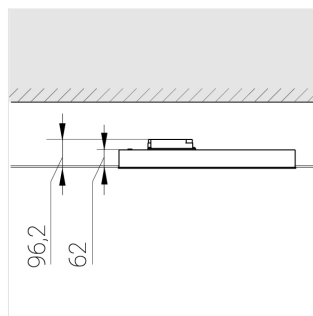

Встраиваемый светильник

Зенит
Светотехническое производство

Flat A 600x600 55W 940 DS IP54 DA

ze13004195

220-240 В

IP54

Ra >90

3 SDCM

A

Комплектация

Световой модуль	1
Блок питания	1
Крепежный элемент	1

Производитель оставляет за собой право вносить изменения в комплектацию светильника.

Технические характеристики

Светильник квадратной формы	
Корпус:	Алюминий
Источник света:	LED
Класс электробезопасности:	II
Степень защиты:	IP54
Номинальная мощность:	55.8 Вт
Световой поток светильника*:	6216 лм
Светоотдача*:	111 лм/Вт
Цветовая температура*:	4000 К
Индекс цветопередачи*:	Ra >90
Стабильность цветовой температуры*:	3 SDCM
cos *:	0.95
Блок питания**:	Драйвер в комплекте

Все параметры, отмеченные *, являются расчетными значениями. Зенит использует проверенные и испытанные компоненты от ведущих поставщиков. Тем не менее допускается наличие отдельных сбоев связанных с технологией светодиодов в течение срока службы продукта.

** — производитель оставляет за собой право замены блока питания на аналогичный, имеющий те же характеристики.