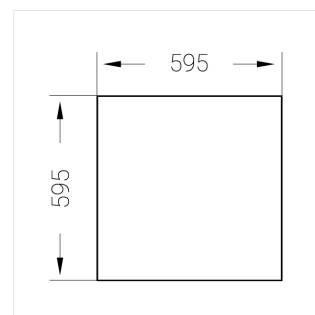

# Встраиваемый светильник

Flat A 600x600 55W 830 DS IP54 DA EM  
ze13004203

**ERC** 220-240 В  IP54 Ra >80 3 SDCM

A

## Технические характеристики

Светильник квадратной формы	
Корпус:	Алюминий
Источник света:	LED
Класс электробезопасности:	II
Степень защиты:	IP54
Номинальная мощность:	55.8 Вт
Световой поток светильника*:	6832 лм
Светоотдача*:	122 лм/Вт
Цветовая температура*:	3000 К
Индекс цветопередачи*:	Ra >80
Стабильность цветовой температуры*:	3 SDCM
Блок питания**:	Драйвер в комплекте