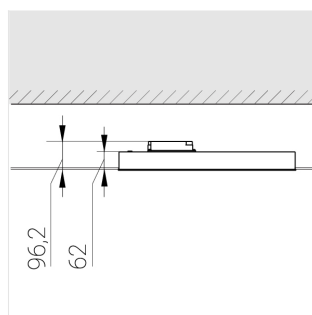

# Встраиваемый светильник

Flat A 600x600 55W 830 DS IP54 DA EM  
ze13004203

**ERC** 220-240 В  IP54 Ra >80 3 SDCM

A

## Технические характеристики

Светильник квадратной формы	
Корпус:	Алюминий
Источник света:	LED
Класс электробезопасности:	II
Степень защиты:	IP54
Номинальная мощность:	55.8 Вт
Световой поток светильника*:	6832 лм
Светоотдача*:	122 лм/Вт
Цветовая температура*:	3000 К
Индекс цветопередачи*:	Ra >80
Стабильность цветовой температуры*:	3 SDCM
Блок питания**:	Драйвер в комплекте