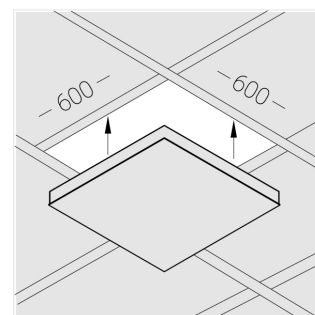

# Встраиваемый светильник

Flat A 600x600 55W 830 DS IP54 DA EM  
ze13004203

**ERC** 220-240 В  IP54 Ra >80 3 SDCM

A