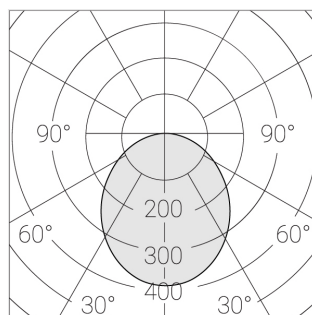

# Встраиваемый светильник

Flat A 600x600 55W 830 DS IP54 DA EM  
ze13004203

**ERC** 220-240 В  IP54 Ra >80 3 SDCM

A

## Технические характеристики

Светильник квадратной формы	
Корпус:	Алюминий
Источник света:	LED
Класс электробезопасности:	II
Степень защиты:	IP54
Номинальная мощность:	55.8 Вт
Световой поток светильника*:	6832 лм
Светоотдача*:	122 лм/Вт
Цветовая температура*:	3000 К
Индекс цветопередачи*:	Ra >80
Стабильность цветовой температуры*:	3 SDCM
Блок питания**:	Драйвер в комплекте