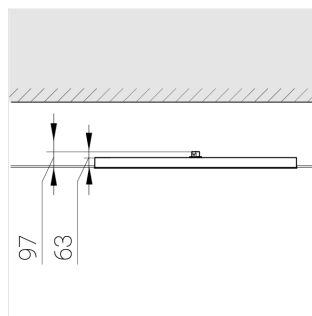

Встраиваемый светильник

Flat A 600x1200 54W 850 DS IP54 DA

ze13004241

220-240 В

IP54

Ra >80

3 SDCM

A

Комплектация

Световой модуль	1
Блок питания	1
Крепежный элемент	1

Производитель оставляет за собой право вносить изменения в комплектацию светильника.

Технические характеристики

Светильник квадратной формы	
Корпус:	Алюминий
Источник света:	LED
Класс электробезопасности:	II
Степень защиты:	IP54
Номинальная мощность:	54.6 Вт
Световой поток светильника*:	7789 лм
Светоотдача*:	143 лм/Вт
Цветовая температура*:	5000 К
Индекс цветопередачи*:	Ra >80
Стабильность цветовой температуры*:	3 SDCM
cos *:	0.95
Блок питания**:	Драйвер в комплекте

Все параметры, отмеченные *, являются расчетными значениями. Зенит использует проверенные и испытанные компоненты от ведущих поставщиков. Тем не менее допускается наличие отдельных сбоев связанных с технологией светодиодов в течение срока службы продукта.

** — производитель оставляет за собой право замены блока питания на аналогичный, имеющий те же характеристики.