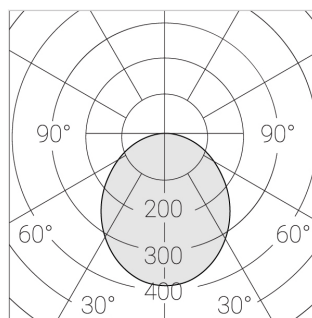

# Встраиваемый светильник

Flat A 600x1200 54W 850 DS IP54 DA

ze13004241

220-240 В

IP54

Ra >80

3 SDCM

A

## Технические характеристики

Светильник квадратной формы	
Корпус:	Алюминий
Источник света:	LED
Класс электробезопасности:	II
Степень защиты:	IP54
Номинальная мощность:	54.6 Вт
Световой поток светильника*:	7789 лм
Светоотдача*:	143 лм/Вт
Цветовая температура*:	5000 К
Индекс цветопередачи*:	Ra >80
Стабильность цветовой температуры*:	3 SDCM
cos *:	0.95
Блок питания**:	Драйвер в комплекте