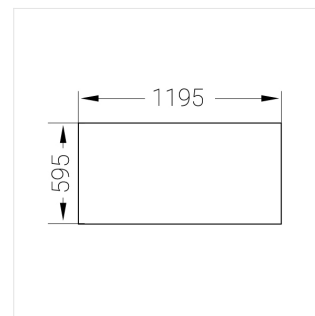

# Встраиваемый светильник

Flat A 600x1200 54W 850 DS IP54 DA

ze13004241

220-240 В

IP54

Ra >80

3 SDCM

A

## Технические характеристики

Светильник квадратной формы	
Корпус:	Алюминий
Источник света:	LED
Класс электробезопасности:	II
Степень защиты:	IP54
Номинальная мощность:	54.6 Вт
Световой поток светильника*:	7789 лм
Светоотдача*:	143 лм/Вт
Цветовая температура*:	5000 К
Индекс цветопередачи*:	Ra >80
Стабильность цветовой температуры*:	3 SDCM
cos *:	0.95
Блок питания**:	Драйвер в комплекте