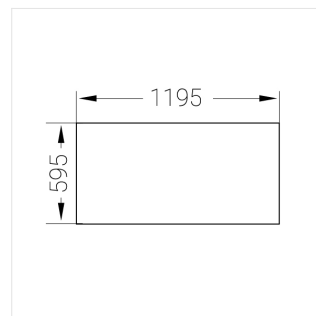

Встраиваемый светильник

ЗЕНИТ
Светотехническое производство

Flat A 600x1200 54W 930 DS IP54 EM

ze13004248

220-240 В

IP54

Ra >90

3 SDCM

A

Комплектация

Световой модуль	1
Блок питания	1
Крепежный элемент	1

Производитель оставляет за собой право вносить изменения в комплектацию светильника.

Технические характеристики

Светильник квадратной формы	
Корпус:	Алюминий
Источник света:	LED
Класс электробезопасности:	II
Степень защиты:	IP54
Номинальная мощность:	52.8 Вт
Световой поток светильника*:	6242 лм
Светоотдача*:	118 лм/Вт
Цветовая температура*:	3000 К
Индекс цветопередачи*:	Ra >90
Стабильность цветовой температуры*:	3 SDCM
Блок питания**:	Драйвер в комплекте