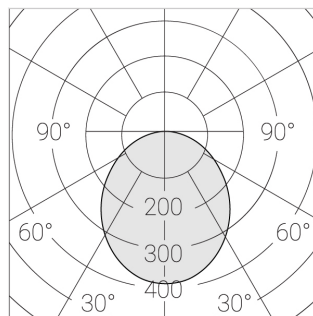

A

Комплектация

Световой модуль	1
Блок питания	1
Крепежный элемент	1

Производитель оставляет за собой право вносить изменения в комплектацию светильника.

Технические характеристики

Светильник квадратной формы	
Корпус:	Алюминий
Источник света:	LED
Класс электробезопасности:	II
Степень защиты:	IP54
Номинальная мощность:	52.8 Вт
Световой поток светильника*:	6242 лм
Светоотдача*:	118 лм/Вт
Цветовая температура*:	3000 К
Индекс цветопередачи*:	Ra >90
Стабильность цветовой температуры*:	3 SDCM
Блок питания**:	Драйвер в комплекте