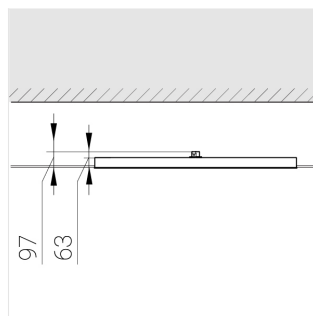

A

Комплектация

Световой модуль	1
Блок питания	1
Крепежный элемент	1

Производитель оставляет за собой право вносить изменения в комплектацию светильника.

Технические характеристики

Светильник квадратной формы	
Корпус:	Алюминий
Источник света:	LED
Класс электробезопасности:	II
Степень защиты:	IP54
Номинальная мощность:	52.8 Вт
Световой поток светильника*:	6242 лм
Светоотдача*:	118 лм/Вт
Цветовая температура*:	3000 К
Индекс цветопередачи*:	Ra >90
Стабильность цветовой температуры*:	3 SDCM
Блок питания**:	Драйвер в комплекте