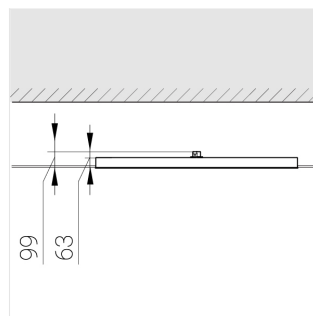

Встраиваемый светильник

Flat A 600x1200 80W 840 DS IP54

ze13004258

220-240 В

IP54

Ra >80

3 SDCM

A

Комплектация

Световой модуль	1
Блок питания	1
Крепежный элемент	1

Производитель оставляет за собой право вносить изменения в комплектацию светильника.

Технические характеристики

Светильник квадратной формы	
Корпус:	Алюминий
Источник света:	LED
Класс электробезопасности:	II
Степень защиты:	IP54
Номинальная мощность:	78.7 Вт
Световой поток светильника*:	11574 лм
Светоотдача*:	147 лм/Вт
Цветовая температура*:	4000 К
Индекс цветопередачи*:	Ra >80
Стабильность цветовой температуры*:	3 SDCM
cos *:	0.98
Блок питания**:	Драйвер в комплекте