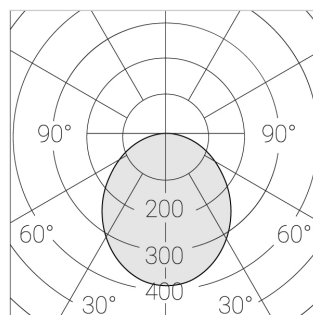

Встраиваемый светильник

Flat A 600x1200 80W 840 DS IP54

ze13004258

220-240 В

IP54

Ra >80

3 SDCM

A

Комплектация

Световой модуль	1
Блок питания	1
Крепежный элемент	1

Производитель оставляет за собой право вносить изменения в комплектацию светильника.

Технические характеристики

Светильник квадратной формы	
Корпус:	Алюминий
Источник света:	LED
Класс электробезопасности:	II
Степень защиты:	IP54
Номинальная мощность:	78.7 Вт
Световой поток светильника*:	11574 лм
Светоотдача*:	147 лм/Вт
Цветовая температура*:	4000 К
Индекс цветопередачи*:	Ra >80
Стабильность цветовой температуры*:	3 SDCM
cos *:	0.98
Блок питания**:	Драйвер в комплекте