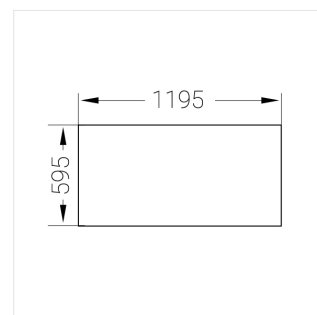

Встраиваемый светильник

Flat A 600x1200 80W 840 DS IP54

ze13004258

220-240 В

IP54

Ra >80

3 SDCM

A

Комплектация

Световой модуль	1
Блок питания	1
Крепежный элемент	1

Производитель оставляет за собой право вносить изменения в комплектацию светильника.

Технические характеристики

Светильник квадратной формы	
Корпус:	Алюминий
Источник света:	LED
Класс электробезопасности:	II
Степень защиты:	IP54
Номинальная мощность:	78.7 Вт
Световой поток светильника*:	11574 лм
Светоотдача*:	147 лм/Вт
Цветовая температура*:	4000 К
Индекс цветопередачи*:	Ra >80
Стабильность цветовой температуры*:	3 SDCM
cos *:	0.98
Блок питания**:	Драйвер в комплекте