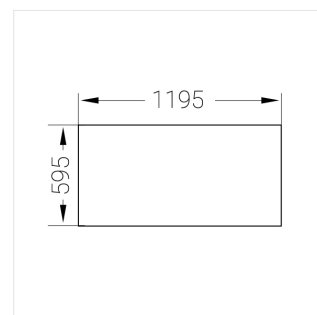

Встраиваемый светильник

Flat A 600x1200 80W 940 DS IP54 EM

ze13004273

220-240 В

IP54

Ra >90

3 SDCM

A

Комплектация

Световой модуль	1
Блок питания	1
Крепежный элемент	1

Производитель оставляет за собой право вносить изменения в комплектацию светильника.

Технические характеристики

Светильник квадратной формы	
Корпус:	Алюминий
Источник света:	LED
Класс электробезопасности:	II
Степень защиты:	IP54
Номинальная мощность:	78.7 Вт
Световой поток светильника*:	9932 лм
Светоотдача*:	126 лм/Вт
Цветовая температура*:	4000 К
Индекс цветопередачи*:	Ra >90
Стабильность цветовой температуры*:	3 SDCM
Блок питания**:	Драйвер в комплекте