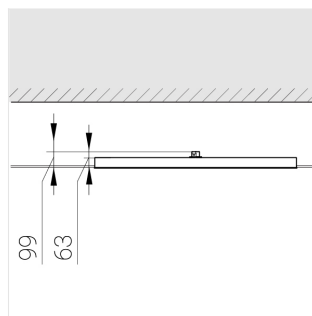

Комплектация

Световой модуль	1
Блок питания	1
Крепежный элемент	1

Производитель оставляет за собой право вносить изменения в комплектацию светильника.

Технические характеристики

Светильник квадратной формы	
Корпус:	Алюминий
Источник света:	LED
Класс электробезопасности:	II
Степень защиты:	IP54
Номинальная мощность:	78.7 Вт
Световой поток светильника*:	9932 лм
Светоотдача*:	126 лм/Вт
Цветовая температура*:	4000 К
Индекс цветопередачи*:	Ra >90
Стабильность цветовой температуры*:	3 SDCM
Блок питания**:	Драйвер в комплекте