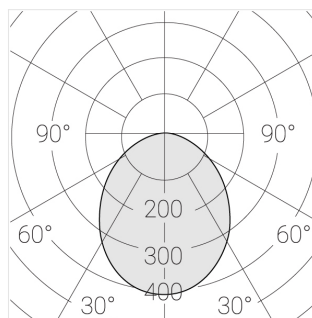

Встраиваемый светильник в реечный потолок

ЗЕНИТ
Светотехническое производство

Base Quadro Custom RAL 74x74 8W 930 DS

base_12

220-240 В

IP20

Ra >90

3 SDCM

Custom RAL

Комплектация

Корпус	1
Световой модуль	1
Блок питания	1
Винт M5x6	3
ГроверD5	3

Производитель оставляет за собой право вносить изменения в комплектацию светильника.

Технические характеристики

Размеры:	90x74x48 мм
Масса нетто:	0,35 кг

Светильник квадратной формы	
Корпус:	Алюминий
Источник света:	LED

Класс электробезопасности:	II
Степень защиты:	IP20
Номинальная мощность:	7.8 Вт
Световой поток светильника*:	639 лм
Светоотдача*:	84 лм/Вт
Цветовая температура*:	3000 К
Индекс цветопередачи*:	Ra >90
Стабильность цветовой температуры*:	3 SDCM
cos *:	0.4
Блок питания**:	Драйвер в комплекте

Все параметры, отмеченные *, являются расчетными значениями. Зенит использует проверенные и испытанные компоненты от ведущих поставщиков. Тем не менее допускается наличие отдельных сбоев связанных с технологией светодиодов в течение срока службы продукта.

** — производитель оставляет за собой право замены блока питания на аналогичный, имеющий те же характеристики.