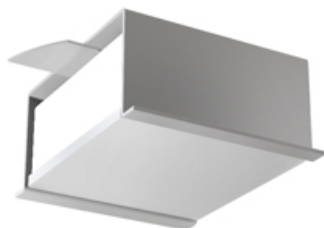

Встраиваемый светильник в реечный потолок

ЗЕНИТ
Светотехническое производство

Base Quadro Custom RAL 74x74 8W 930 DS

base_12

220-240 В

IP20

Ra >90

3 SDCM

Custom RAL

Комплектация

| | |
|-----------------|---|
| Корпус | 1 |
| Световой модуль | 1 |
| Блок питания | 1 |
| Винт M5x6 | 3 |
| ГроверD5 | 3 |

Производитель оставляет за собой право вносить изменения в комплектацию светильника.

Технические характеристики

| | |
|--------------|-------------|
| Размеры: | 90x74x48 мм |
| Масса нетто: | 0,35 кг |

| | |
|-----------------------------|----------|
| Светильник квадратной формы | |
| Корпус: | Алюминий |
| Источник света: | LED |