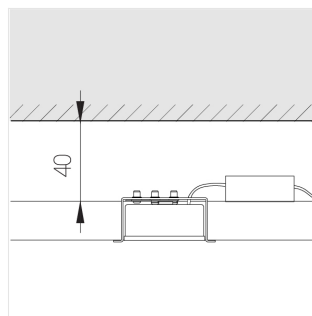

Встраиваемый светильник в реечный потолок

ЗЕНИТ
Светотехническое производство

Base Quadro Custom RAL 74x74 8W 930 DS

base_12

220-240 В

IP20

Ra >90

3 SDCM

Custom RAL

Комплектация

| | |
|-----------------|---|
| Корпус | 1 |
| Световой модуль | 1 |
| Блок питания | 1 |
| Винт M5x6 | 3 |
| ГроверD5 | 3 |

Производитель оставляет за собой право вносить изменения в комплектацию светильника.

Технические характеристики

| | |
|--------------|-------------|
| Размеры: | 90x74x48 мм |
| Масса нетто: | 0,35 кг |

| | |
|-----------------------------|----------|
| Светильник квадратной формы | |
| Корпус: | Алюминий |
| Источник света: | LED |