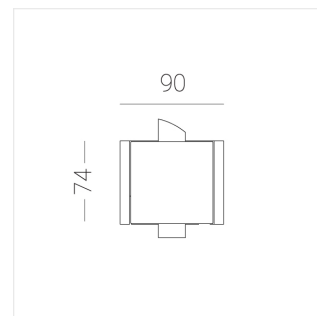

Встраиваемый светильник в реечный потолок

ЗЕНИТ
Светотехническое производство

Base Quadro Custom RAL 74x74 8W 930 DS

base_12

220-240 В

IP20

Ra >90

3 SDCM

Custom RAL

Комплектация

Корпус	1
Световой модуль	1
Блок питания	1
Винт M5x6	3
ГроверD5	3

Производитель оставляет за собой право вносить изменения в комплектацию светильника.

Технические характеристики

Размеры:	90x74x48 мм
Масса нетто:	0,35 кг

Светильник квадратной формы	
Корпус:	Алюминий
Источник света:	LED

Класс электробезопасности:	II
Степень защиты:	IP20
Номинальная мощность:	7.8 Вт
Световой поток светильника*:	639 лм
Светоотдача*:	84 лм/Вт
Цветовая температура*:	3000 К
Индекс цветопередачи*:	Ra >90
Стабильность цветовой температуры*:	3 SDCM
cos *:	0.4
Блок питания**:	Драйвер в комплекте

Все параметры, отмеченные *, являются расчетными значениями. Зенит использует проверенные и испытанные компоненты от ведущих поставщиков. Тем не менее допускается наличие отдельных сбоев связанных с технологией светодиодов в течение срока службы продукта.

** — производитель оставляет за собой право замены блока питания на аналогичный, имеющий те же характеристики.