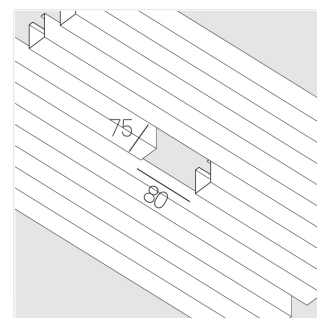

Встраиваемый светильник в реечный потолок

ЗЕНИТ
Светотехническое производство

Base Quadro Custom RAL 74x74 8W 930 DS

base_12

220-240 В

IP20

Ra >90

3 SDCM

Custom RAL

Комплектация

Корпус	1
Световой модуль	1
Блок питания	1
Винт M5x6	3
ГроверD5	3

Производитель оставляет за собой право вносить изменения в комплектацию светильника.

Технические характеристики

Размеры:	90x74x48 мм
Масса нетто:	0,35 кг

Светильник квадратной формы	
Корпус:	Алюминий
Источник света:	LED

Класс электробезопасности:	II
Степень защиты:	IP20
Номинальная мощность:	7.8 Вт
Световой поток светильника*:	639 лм
Светоотдача*:	84 лм/Вт
Цветовая температура*:	3000 К
Индекс цветопередачи*:	Ra >90
Стабильность цветовой температуры*:	3 SDCM
cos *:	0.4
Блок питания**:	Драйвер в комплекте

Все параметры, отмеченные *, являются расчетными значениями. Зенит использует проверенные и испытанные компоненты от ведущих поставщиков. Тем не менее допускается наличие отдельных сбоев связанных с технологией светодиодов в течение срока службы продукта.

** — производитель оставляет за собой право замены блока питания на аналогичный, имеющий те же характеристики.