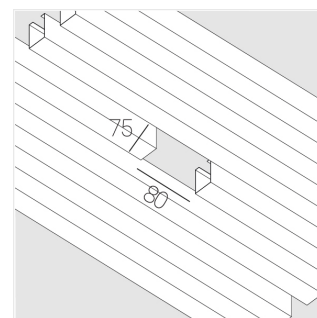

Встраиваемый светильник в реечный потолок

Зенит
Светотехническое производство

Base Quadro White 74x74 8W 927 DS IP44

base_25

220-240 В

IP44

Ra >90

3 SDCM

Комплектация

Корпус	1
Световой модуль	1
Блок питания	1
Винт M5x6	3
ГроверD5	3

Производитель оставляет за собой право вносить изменения в комплектацию светильника.

Технические характеристики

Размеры:	90x74x48 мм
Масса нетто:	0,35 кг