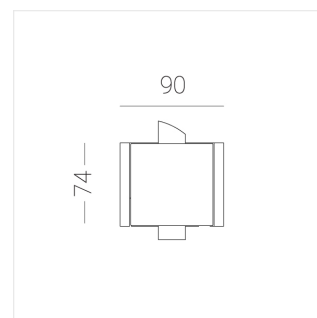

Встраиваемый светильник в реечный потолок

Зенит
Светотехническое производство

Base Quadro White 74x74 8W 927 DS IP44

base_25

220-240 В

IP44

Ra >90

3 SDCM

Комплектация

Корпус	1
Световой модуль	1
Блок питания	1
Винт M5x6	3
ГроверD5	3

Производитель оставляет за собой право вносить изменения в комплектацию светильника.

Технические характеристики

Размеры:	90x74x48 мм
Масса нетто:	0,35 кг

Светильник квадратной формы	
Корпус:	Алюминий
Источник света:	LED

Класс электробезопасности:	II
Степень защиты:	IP44
Номинальная мощность:	7.8 Вт
Световой поток светильника*:	639 лм
Светоотдача*:	84 лм/Вт
Цветовая температура*:	2700 К
Индекс цветопередачи*:	Ra >90
Стабильность цветовой температуры*:	3 SDCM
cos *:	0.4
Блок питания**:	Драйвер в комплекте