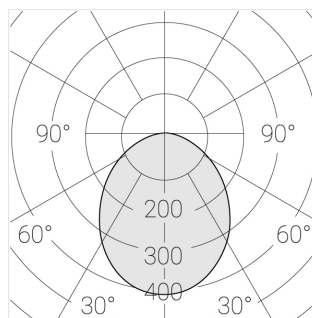

Встраиваемый светильник в реечный потолок

Зенит
Светотехническое производство

Base Quadro White 74x74 8W 927 DS IP44

base_25

220-240 В

IP44

Ra >90

3 SDCM

Комплектация

Корпус	1
Световой модуль	1
Блок питания	1
Винт M5x6	3
ГроверD5	3

Производитель оставляет за собой право вносить изменения в комплектацию светильника.

Технические характеристики

Размеры:	90x74x48 мм
Масса нетто:	0,35 кг

Светильник квадратной формы	
Корпус:	Алюминий
Источник света:	LED

Класс электробезопасности:	II
Степень защиты:	IP44
Номинальная мощность:	7.8 Вт
Световой поток светильника*:	639 лм
Светоотдача*:	84 лм/Вт
Цветовая температура*:	2700 К
Индекс цветопередачи*:	Ra >90
Стабильность цветовой температуры*:	3 SDCM
cos *:	0.4
Блок питания**:	Драйвер в комплекте