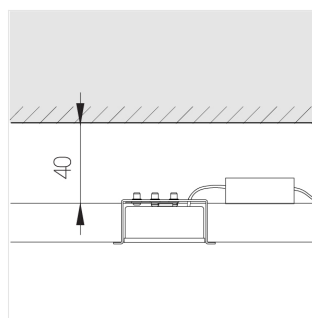

Встраиваемый светильник в реечный потолок

Зенит
Светотехническое производство

Base Quadro White 74x74 8W 927 DS IP44

base_25

220-240 В

IP44

Ra >90

3 SDCM

Комплектация

Корпус	1
Световой модуль	1
Блок питания	1
Винт M5x6	3
ГроверD5	3

Производитель оставляет за собой право вносить изменения в комплектацию светильника.

Технические характеристики

Размеры:	90x74x48 мм
Масса нетто:	0,35 кг

Светильник квадратной формы	
Корпус:	Алюминий
Источник света:	LED

Класс электробезопасности:	II
Степень защиты:	IP44
Номинальная мощность:	7.8 Вт
Световой поток светильника*:	639 лм
Светоотдача*:	84 лм/Вт
Цветовая температура*:	2700 К
Индекс цветопередачи*:	Ra >90
Стабильность цветовой температуры*:	3 SDCM
cos *:	0.4
Блок питания**:	Драйвер в комплекте