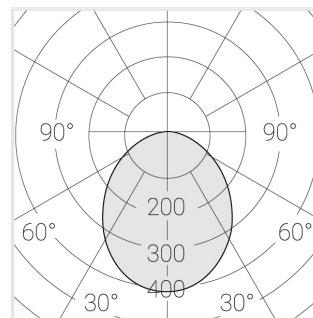

Светильник встраиваемый в потолок Griliato

Зенит
Светотехническое производство

Base G 75 T10 11W 927 DS

ze11040043

220-240 В

IP20

Ra >90

3 SDCM

Комплектация

Световой модуль	1
Блок питания	1

Производитель оставляет за собой право вносить изменения в комплектацию светильника.

Технические характеристики

Масса нетто: 0,262 кг

Светильник квадратной формы

Корпус:

Алюминий

Источник света:

LED

Класс электробезопасности: II

Степень защиты: IP20

Номинальная мощность: 10.7 Вт

Световой поток светильника*: 653 лм