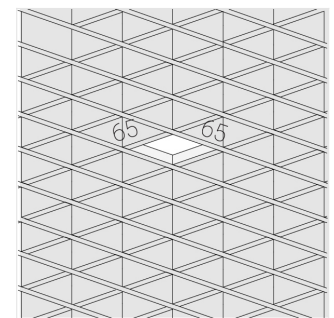

Светильник встраиваемый в потолок Griliato

Зенит
Светотехническое производство

Base G 75 T10 11W 927 DS

ze11040043

220-240 В

IP20

Ra >90

3 SDCM

Комплектация

Световой модуль	1
Блок питания	1

Производитель оставляет за собой право вносить изменения в комплектацию светильника.

Технические характеристики

Масса нетто: 0,262 кг

Светильник квадратной формы

Корпус:

Алюминий

Источник света:

LED

Класс электробезопасности: II

Степень защиты: IP20

Номинальная мощность: 10.7 Вт

Световой поток светильника*: 653 лм