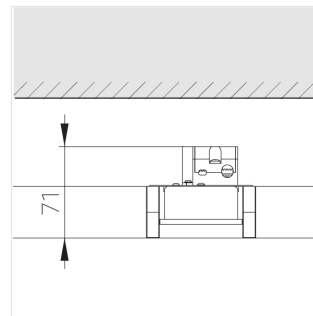

Светильник встраиваемый в потолок Griliato

Зенит
Светотехническое производство

Base G 75 T10 11W 927 DS

ze11040043

220-240 В

IP20

Ra >90

3 SDCM

Комплектация

Световой модуль	1
Блок питания	1

Производитель оставляет за собой право вносить изменения в комплектацию светильника.

Технические характеристики

Масса нетто: 0,262 кг

Светильник квадратной формы

Корпус:

Алюминий

Источник света:

LED

Класс электробезопасности: II

Степень защиты: IP20

Номинальная мощность: 10.7 Вт

Световой поток светильника*: 653 лм