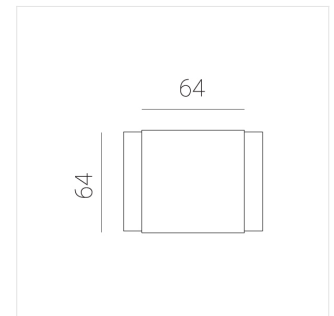

Светильник встраиваемый в потолок Griliato

Зенит
Светотехническое производство

Base G 75 T10 11W 927 DS

ze11040043

220-240 В

IP20

Ra >90

3 SDCM

Комплектация

Световой модуль	1
Блок питания	1

Производитель оставляет за собой право вносить изменения в комплектацию светильника.

Технические характеристики

Масса нетто: 0,262 кг

Светильник квадратной формы

Корпус:

Алюминий

Источник света:

LED

Класс электробезопасности: II

Степень защиты: IP20

Номинальная мощность: 10.7 Вт

Световой поток светильника*: 653 лм