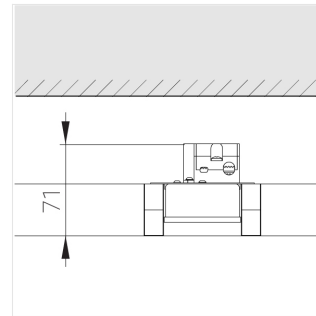

Светильник встраиваемый в потолок Griliato

Зенит
Светотехническое производство

Base G 75 T15 11W 927 DS

ze11040103

220-240 В

IP20

Ra >90

3 SDCM

Комплектация

Световой модуль	1
Блок питания	1

Производитель оставляет за собой право вносить изменения в комплектацию светильника.

Технические характеристики

Масса нетто: 0,259 кг

Светильник квадратной формы

Корпус: **Алюминий**

Источник света: **LED**

Класс электробезопасности: **II**

Степень защиты: **IP20**

Номинальная мощность: **10.7 Вт**

Световой поток светильника*: **662 лм**

Светоотдача*: **62 лм/Вт**

Цветовая температура*: **2700 К**