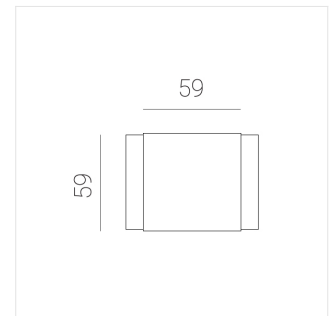

Светильник встраиваемый в потолок Griliato

Зенит
Светотехническое производство

Base G 75 T15 11W 927 DS

ze11040103

220-240 В

IP20

Ra >90

3 SDCM

Комплектация

Световой модуль	1
Блок питания	1

Производитель оставляет за собой право вносить изменения в комплектацию светильника.

Технические характеристики

Масса нетто: 0,259 кг

Светильник квадратной формы

Корпус: **Алюминий**

Источник света: **LED**

Класс электробезопасности: **II**

Степень защиты: **IP20**

Номинальная мощность: **10.7 Вт**

Световой поток светильника*: **662 лм**

Светоотдача*: **62 лм/Вт**

Цветовая температура*: **2700 К**