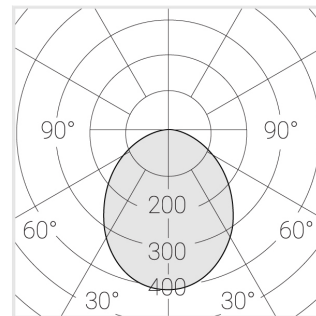

Светильник встраиваемый в потолок Griliato

Зенит
Светотехническое производство

Base G 75 T15 11W 927 DS

ze11040103

220-240 В

IP20

Ra >90

3 SDCM

Комплектация

Световой модуль	1
Блок питания	1

Производитель оставляет за собой право вносить изменения в комплектацию светильника.

Технические характеристики

Масса нетто: 0,259 кг

Светильник квадратной формы

Корпус: **Алюминий**

Источник света: **LED**

Класс электробезопасности: **II**

Степень защиты: **IP20**

Номинальная мощность: **10.7 Вт**

Световой поток светильника*: **662 лм**

Светоотдача*: **62 лм/Вт**

Цветовая температура*: **2700 К**