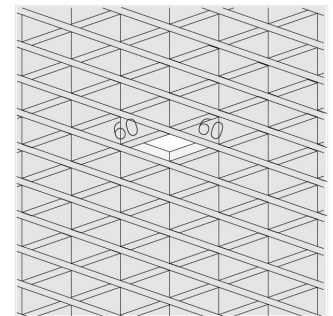

Светильник встраиваемый в потолок Griliato

Зенит
Светотехническое производство

Base G 75 T15 11W 927 DS

ze11040103

220-240 В

IP20

Ra >90

3 SDCM

Комплектация

Световой модуль	1
Блок питания	1

Производитель оставляет за собой право вносить изменения в комплектацию светильника.

Технические характеристики

Масса нетто: 0,259 кг

Светильник квадратной формы

Корпус: **Алюминий**

Источник света: **LED**

Класс электробезопасности: **II**

Степень защиты: **IP20**

Номинальная мощность: **10.7 Вт**

Световой поток светильника*: **662 лм**

Светоотдача*: **62 лм/Вт**

Цветовая температура*: **2700 К**