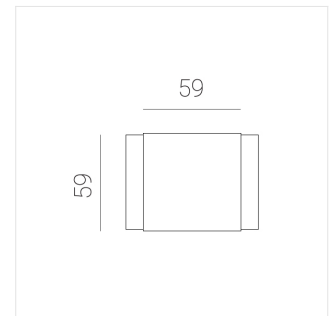

Светильник встраиваемый в потолок Griliato

Зенит
Светотехническое производство

Base G 75 T15 5W 940 DS

ze11040065

220-240 В

IP20

Ra >90

3 SDCM

Комплектация

Световой модуль	1
Блок питания	1

Производитель оставляет за собой право вносить изменения в комплектацию светильника.

Технические характеристики

Масса нетто: 0,213 кг

Светильник квадратной формы

Корпус: Алюминий

Источник света: LED

Класс электробезопасности: II

Степень защиты: IP20

Номинальная мощность: 4.9 Вт

Световой поток светильника*: 411 лм

Светоотдача*: 84 лм/Вт

Цветовая температура*: 4000 К

Индекс цветопередачи*: Ra >90

Стабильность цветовой температуры*: 3 SDCM

cos *: 0.5

Блок питания**: Драйвер в комплекте

Все параметры, отмеченные *, являются расчетными значениями. Зенит использует проверенные и испытанные компоненты от ведущих поставщиков. Тем не менее допускается наличие отдельных сбоев связанных с технологией светодиодов в течение срока службы продукта.

** — производитель оставляет за собой право замены блока питания на аналогичный, имеющий те же характеристики.