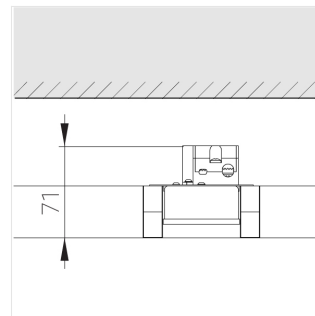

Светильник встраиваемый в потолок Griliato

Зенит
Светотехническое производство

Base G 75 T15 5W 940 DS

ze11040065

220-240 В

IP20

Ra >90

3 SDCM

Комплектация

Световой модуль	1
Блок питания	1

Производитель оставляет за собой право вносить изменения в комплектацию светильника.

Технические характеристики

Масса нетто: 0,213 кг

Светильник квадратной формы

Корпус: Алюминий

Источник света: LED

Класс электробезопасности: II

Степень защиты: IP20

Номинальная мощность: 4.9 Вт

Световой поток светильника*: 411 лм

Светоотдача*: 84 лм/Вт

Цветовая температура*: 4000 К

Индекс цветопередачи*: Ra >90

Стабильность цветовой температуры*: 3 SDCM

cos *: 0.5

Блок питания**: Драйвер в комплекте

Все параметры, отмеченные *, являются расчетными значениями. Зенит использует проверенные и испытанные компоненты от ведущих поставщиков. Тем не менее допускается наличие отдельных сбоев связанных с технологией светодиодов в течение срока службы продукта.

** — производитель оставляет за собой право замены блока питания на аналогичный, имеющий те же характеристики.