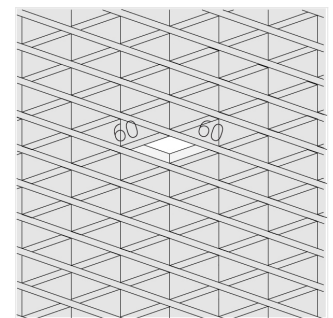

# Светильник встраиваемый в потолок Griliato

**Зенит**  
Светотехническое производство

Base G 75 T15 5W 940 DS

ze11040065

220-240 В

IP20

Ra >90

3 SDCM

## Технические характеристики

Масса нетто: 0,213 кг

Светильник квадратной формы

Корпус: Алюминий

Источник света: LED

Класс электробезопасности: II

Степень защиты: IP20

Номинальная мощность: 4.9 Вт