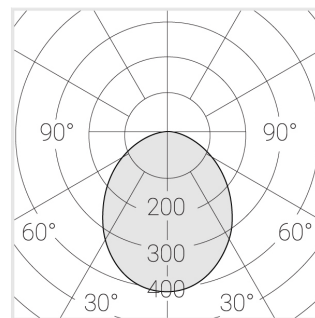

Светильник встраиваемый в потолок Griliato

Зенит
Светотехническое производство

Base G 75 T15 5W 940 DS

ze11040065

220-240 В

IP20

Ra >90

3 SDCM

Комплектация

Световой модуль	1
Блок питания	1

Производитель оставляет за собой право вносить изменения в комплектацию светильника.

Технические характеристики

Масса нетто: 0,213 кг

Светильник квадратной формы

Корпус: Алюминий

Источник света: LED

Класс электробезопасности: II

Степень защиты: IP20

Номинальная мощность: 4.9 Вт

Световой поток светильника*: 411 лм

Светоотдача*: 84 лм/Вт

Цветовая температура*: 4000 К

Индекс цветопередачи*: Ra >90

Стабильность цветовой температуры*: 3 SDCM

cos *: 0.5

Блок питания**: Драйвер в комплекте

Все параметры, отмеченные *, являются расчетными значениями. Зенит использует проверенные и испытанные компоненты от ведущих поставщиков. Тем не менее допускается наличие отдельных сбоев связанных с технологией светодиодов в течение срока службы продукта.

** — производитель оставляет за собой право замены блока питания на аналогичный, имеющий те же характеристики.