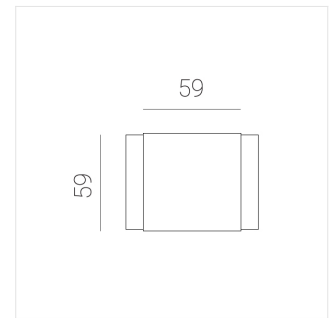

Светильник встраиваемый в потолок Griliato

Зенит
Светотехническое производство

Base G 75 T15 5W 927 DS DA

ze11040073

220-240 В

IP20

Ra >90

3 SDCM

Комплектация

Световой модуль	1
Блок питания	1

Производитель оставляет за собой право вносить изменения в комплектацию светильника.

Технические характеристики

Масса нетто: 0,284 кг

Светильник квадратной формы

Корпус: Алюминий

Источник света: LED

Класс электробезопасности: II

Степень защиты: IP20

Номинальная мощность: 4.7 Вт

Световой поток светильника*: 350 лм

Светоотдача*: 74 лм/Вт

Цветовая температура*: 2700 К