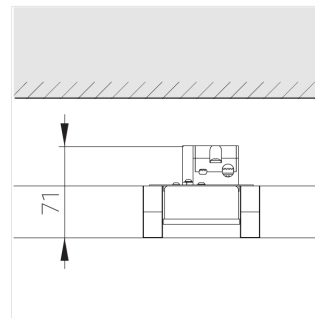

Светильник встраиваемый в потолок Griliato

Зенит
Светотехническое производство

Base G 75 T15 5W 927 DS DA

ze11040073

220-240 В

IP20

Ra >90

3 SDCM

Комплектация

Световой модуль	1
Блок питания	1

Производитель оставляет за собой право вносить изменения в комплектацию светильника.

Технические характеристики

Масса нетто: 0,284 кг

Светильник квадратной формы

Корпус: Алюминий

Источник света: LED

Класс электробезопасности: II

Степень защиты: IP20

Номинальная мощность: 4.7 Вт

Световой поток светильника*: 350 лм

Светоотдача*: 74 лм/Вт

Цветовая температура*: 2700 К