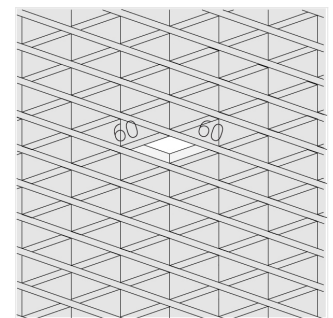

Светильник встраиваемый в потолок Griliato

Зенит
Светотехническое производство

Base G 75 T15 5W 927 DS DA

ze11040073

220-240 В

IP20

Ra >90

3 SDCM

Комплектация

Световой модуль	1
Блок питания	1

Производитель оставляет за собой право вносить изменения в комплектацию светильника.

Технические характеристики

Масса нетто: 0,284 кг

Светильник квадратной формы

Корпус: Алюминий

Источник света: LED

Класс электробезопасности: II

Степень защиты: IP20

Номинальная мощность: 4.7 Вт

Световой поток светильника*: 350 лм

Светоотдача*: 74 лм/Вт

Цветовая температура*: 2700 К