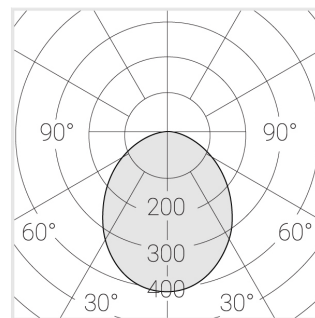

Светильник встраиваемый в потолок Griliato

Зенит
Светотехническое производство

Base G 75 T15 5W 927 DS DA

ze11040073

220-240 В

IP20

Ra >90

3 SDCM

Комплектация

Световой модуль	1
Блок питания	1

Производитель оставляет за собой право вносить изменения в комплектацию светильника.

Технические характеристики

Масса нетто: 0,284 кг

Светильник квадратной формы

Корпус: Алюминий

Источник света: LED

Класс электробезопасности: II

Степень защиты: IP20

Номинальная мощность: 4.7 Вт

Световой поток светильника*: 350 лм

Светоотдача*: 74 лм/Вт

Цветовая температура*: 2700 К