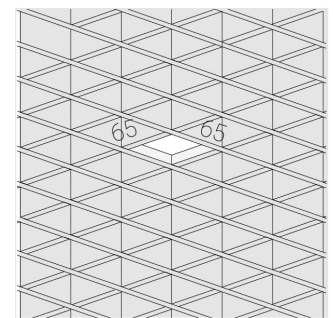

Светильник встраиваемый в потолок Griliato

Зенит
Светотехническое производство

Base G 75 T10 7W 830 DS IP44/20 DA

ze11040036

220-240 В

IP44

Ra >80

3 SDCM

Комплектация

Световой модуль	1
Блок питания	1

Производитель оставляет за собой право вносить изменения в комплектацию светильника.

Технические характеристики

Масса нетто: 0,288 кг

Светильник квадратной формы

Корпус: **Алюминий**

Источник света: **LED**

Класс электробезопасности: **II**

Степень защиты: **IP44**

Номинальная мощность: **6.9 Вт**

Световой поток светильника*: **615 лм**

Светоотдача*: **89 лм/Вт**

Цветовая температура*: **3000 К**