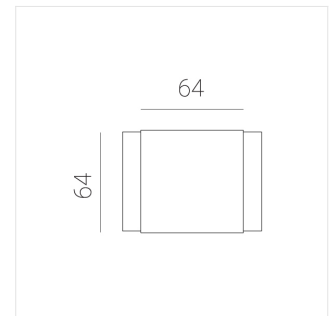

Светильник встраиваемый в потолок Griliato

Зенит
Светотехническое производство

Base G 75 T10 7W 830 DS IP44/20 DA

ze11040036

220-240 В

IP44

Ra >80

3 SDCM

Комплектация

Световой модуль	1
Блок питания	1

Производитель оставляет за собой право вносить изменения в комплектацию светильника.

Технические характеристики

Масса нетто: 0,288 кг

Светильник квадратной формы

Корпус: **Алюминий**

Источник света: **LED**

Класс электробезопасности: **II**

Степень защиты: **IP44**

Номинальная мощность: **6.9 Вт**

Световой поток светильника*: **615 лм**

Светоотдача*: **89 лм/Вт**

Цветовая температура*: **3000 К**