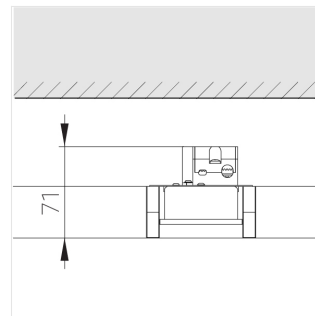

Светильник встраиваемый в потолок Griliato

Зенит
Светотехническое производство

Base G 75 T10 7W 830 DS IP44/20 DA

ze11040036

220-240 В

IP44

Ra >80

3 SDCM

Комплектация

Световой модуль	1
Блок питания	1

Производитель оставляет за собой право вносить изменения в комплектацию светильника.

Технические характеристики

Масса нетто: 0,288 кг

Светильник квадратной формы

Корпус: **Алюминий**

Источник света: **LED**

Класс электробезопасности: **II**

Степень защиты: **IP44**

Номинальная мощность: **6.9 Вт**

Световой поток светильника*: **615 лм**

Светоотдача*: **89 лм/Вт**

Цветовая температура*: **3000 К**