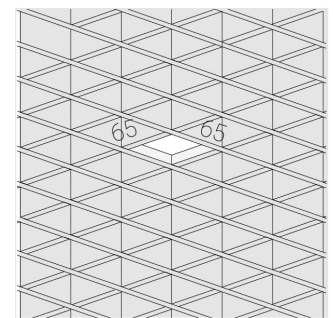

# Светильник встраиваемый в потолок Griliato

**Зенит**  
Светотехническое производство

Base G 75 T10 7W 927 DS IP44/20 DA

ze11040038

220-240 В

IP44

Ra >90

3 SDCM

## Технические характеристики

Масса нетто: 0,288 кг

Светильник квадратной формы

Корпус:

Алюминий

Источник света:

LED

Класс электробезопасности: II