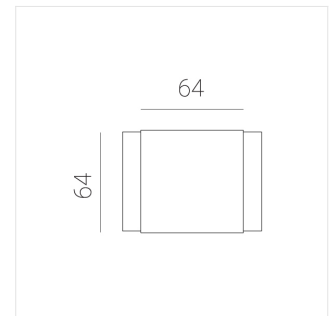

# Светильник встраиваемый в потолок Griliato

**Зенит**  
Светотехническое производство

Base G 75 T10 7W 927 DS IP44/20 DA

ze11040038

220-240 В

IP44

Ra >90

3 SDCM

## Технические характеристики

Масса нетто: 0,288 кг

Светильник квадратной формы

Корпус:

Алюминий

Источник света:

LED

Класс электробезопасности: II