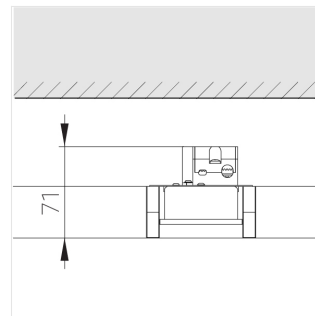

# Светильник встраиваемый в потолок Griliato

**Зенит**  
Светотехническое производство

Base G 75 T10 7W 927 DS IP44/20 DA

ze11040038

220-240 В

IP44

Ra >90

3 SDCM

## Технические характеристики

Масса нетто: 0,288 кг

Светильник квадратной формы

Корпус:

Алюминий

Источник света:

LED

Класс электробезопасности: II