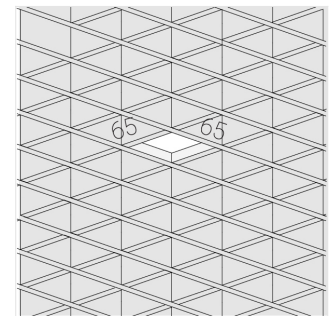

Комплектация

Световой модуль	1
Блок питания	1

Производитель оставляет за собой право вносить изменения в комплектацию светильника.

Технические характеристики

Масса нетто: 0,288 кг

Светильник квадратной формы