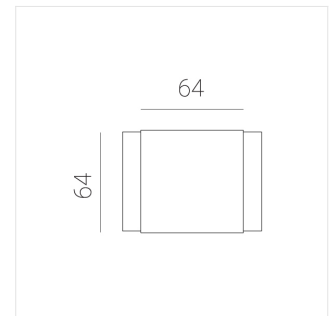

Светильник встраиваемый в потолок Griliato

Зенит
Светотехническое производство

Base G 75 T10 5W 940 DS IP44/20 DA

ze11040020

220-240 В

IP44

Ra >90

3 SDCM

Комплектация

Световой модуль	1
Блок питания	1

Производитель оставляет за собой право вносить изменения в комплектацию светильника.

Технические характеристики

Масса нетто: 0,288 кг

Светильник квадратной формы

Корпус:

Алюминий

Источник света:

LED

Класс электробезопасности: II

Степень защиты: IP44

Номинальная мощность: 4.7 Вт

Световой поток светильника*: 411 лм