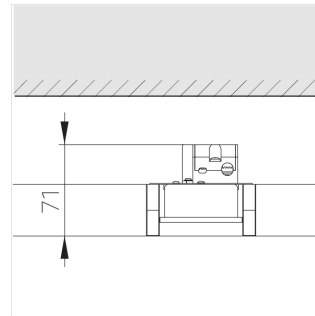

Светильник встраиваемый в потолок Griliato

Зенит
Светотехническое производство

Base G 75 T10 5W 940 DS IP44/20 DA

ze11040020

220-240 В

IP44

Ra >90

3 SDCM

Комплектация

Световой модуль	1
Блок питания	1

Производитель оставляет за собой право вносить изменения в комплектацию светильника.

Технические характеристики

Масса нетто: 0,288 кг

Светильник квадратной формы

Корпус:

Алюминий

Источник света:

LED

Класс электробезопасности: II

Степень защиты: IP44

Номинальная мощность: 4.7 Вт

Световой поток светильника*: 411 лм