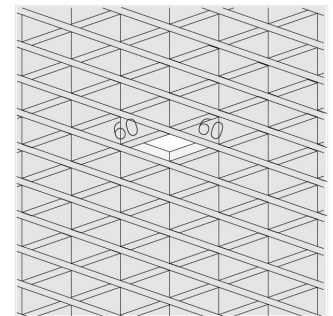

# Светильник встраиваемый в потолок Griliato

**Зенит**  
Светотехническое производство

Base G 75 T15 11W 830 DS IP44/20 DA

ze11040116

220-240 В

IP44

Ra >80

3 SDCM

## Технические характеристики

Масса нетто: 0,284 кг

Светильник квадратной формы

Корпус: Алюминий

Источник света: LED

Класс электробезопасности: II

Степень защиты: IP44

Номинальная мощность: 10.1 Вт