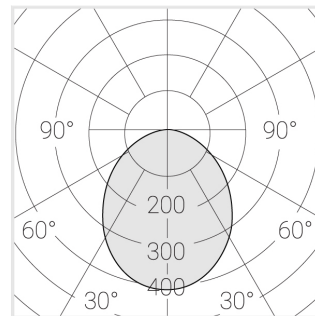

Светильник встраиваемый в потолок Griliato

Зенит
Светотехническое производство

Base G 75 T15 11W 830 DS IP44/20 DA

ze11040116

220-240 В

IP44

Ra >80

3 SDCM

Комплектация

Световой модуль	1
Блок питания	1

Производитель оставляет за собой право вносить изменения в комплектацию светильника.

Технические характеристики

Масса нетто: 0,284 кг

Светильник квадратной формы

Корпус: Алюминий

Источник света: LED

Класс электробезопасности: II

Степень защиты: IP44

Номинальная мощность: 10.1 Вт

Световой поток светильника*: 835 лм

Светоотдача*: 83 лм/Вт

Цветовая температура*: 3000 К

Индекс цветопередачи*: Ra >80

Стабильность цветовой температуры*: 3 SDCM

cos *: 0.9

Блок питания**: Драйвер в комплекте

Все параметры, отмеченные *, являются расчетными значениями. Зенит использует проверенные и испытанные компоненты от ведущих поставщиков. Тем не менее допускается наличие отдельных сбоев связанных с технологией светодиодов в течение срока службы продукта.

** — производитель оставляет за собой право замены блока питания на аналогичный, имеющий те же характеристики.