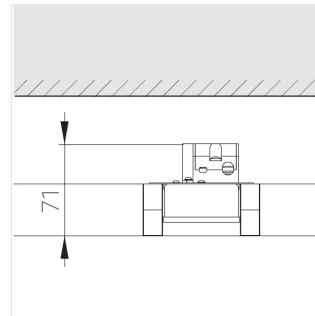

# Светильник встраиваемый в потолок Griliato

**Зенит**  
Светотехническое производство

Base G 75 T15 11W 830 DS IP44/20 DA

ze11040116

220-240 В

IP44

Ra >80

3 SDCM

## Технические характеристики

Масса нетто: 0,284 кг

Светильник квадратной формы

Корпус: Алюминий

Источник света: LED

Класс электробезопасности: II

Степень защиты: IP44

Номинальная мощность: 10.1 Вт