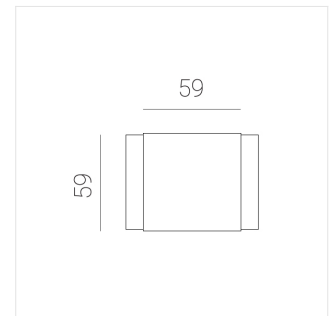

# Светильник встраиваемый в потолок Griliato

**Зенит**  
Светотехническое производство

Base G 75 T15 11W 830 DS IP44/20 DA

ze11040116

220-240 В

IP44

Ra >80

3 SDCM

## Технические характеристики

Масса нетто: 0,284 кг

Светильник квадратной формы

Корпус: Алюминий

Источник света: LED

Класс электробезопасности: II

Степень защиты: IP44

Номинальная мощность: 10.1 Вт