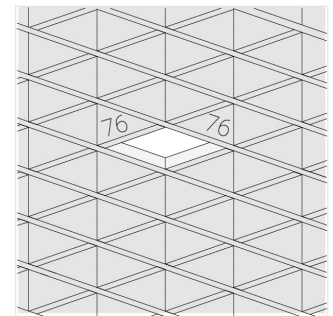

# Светильник встраиваемый в потолок Griliato

**Зенит**  
Светотехническое производство

Base G 86 T10 8W 840 DS

ze11040122

220-240 В

IP20

Ra >80

3 SDCM

## Технические характеристики

Масса нетто: 0,264 кг

Светильник квадратной формы

Корпус: **Алюминий**

Источник света: **LED**

Класс электробезопасности: **II**

Степень защиты: **IP20**

Номинальная мощность: **7.7 Вт**