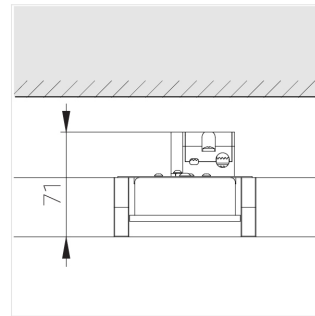

# Светильник встраиваемый в потолок Griliato

**Зенит**  
Светотехническое производство

Base G 86 T10 8W 840 DS

ze11040122

220-240 В

IP20

Ra >80

3 SDCM

## Технические характеристики

Масса нетто: 0,264 кг

Светильник квадратной формы

Корпус: **Алюминий**

Источник света: **LED**

Класс электробезопасности: **II**

Степень защиты: **IP20**

Номинальная мощность: **7.7 Вт**