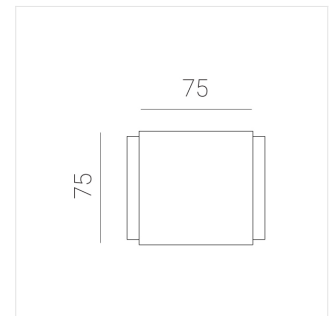

# Светильник встраиваемый в потолок Griliato

**Зенит**  
Светотехническое производство

Base G 86 T10 8W 840 DS

ze11040122

220-240 В

IP20

Ra >80

3 SDCM

## Технические характеристики

Масса нетто: 0,264 кг

Светильник квадратной формы

Корпус: **Алюминий**

Источник света: **LED**

Класс электробезопасности: **II**

Степень защиты: **IP20**

Номинальная мощность: **7.7 Вт**