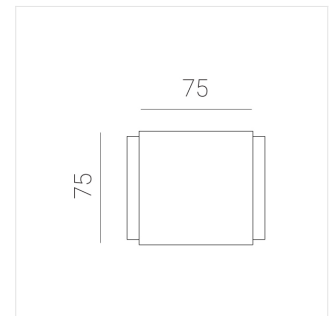

Светильник встраиваемый в потолок Griliato

Зенит
Светотехническое производство

Base G 86 T10 8W 927 DS

ze11040123

220-240 В

IP20

Ra >90

3 SDCM

Комплектация

Световой модуль	1
Блок питания	1

Производитель оставляет за собой право вносить изменения в комплектацию светильника.

Технические характеристики

Масса нетто: 0,264 кг

Светильник квадратной формы

Корпус: **Алюминий**

Источник света: **LED**

Класс электробезопасности: **II**

Степень защиты: **IP20**

Номинальная мощность: **7.7 Вт**

Световой поток светильника*: **572 лм**

Светоотдача*: **74 лм/Вт**

Цветовая температура*: **2700 К**