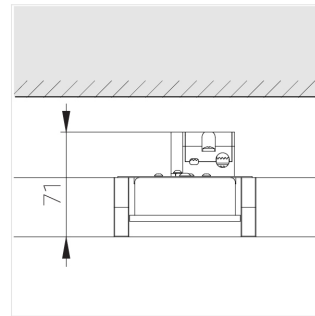

Светильник встраиваемый в потолок Griliato

Зенит
Светотехническое производство

Base G 86 T10 8W 927 DS

ze11040123

220-240 В

IP20

Ra >90

3 SDCM

Комплектация

Световой модуль	1
Блок питания	1

Производитель оставляет за собой право вносить изменения в комплектацию светильника.

Технические характеристики

Масса нетто: 0,264 кг

Светильник квадратной формы

Корпус: **Алюминий**

Источник света: **LED**

Класс электробезопасности: **II**

Степень защиты: **IP20**

Номинальная мощность: **7.7 Вт**

Световой поток светильника*: **572 лм**

Светоотдача*: **74 лм/Вт**

Цветовая температура*: **2700 К**