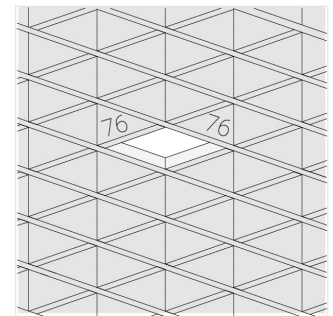

Светильник встраиваемый в потолок Griliato

Зенит
Светотехническое производство

Base G 86 T10 8W 927 DS

ze11040123

220-240 В

IP20

Ra >90

3 SDCM

Комплектация

Световой модуль	1
Блок питания	1

Производитель оставляет за собой право вносить изменения в комплектацию светильника.

Технические характеристики

Масса нетто: 0,264 кг

Светильник квадратной формы

Корпус: **Алюминий**

Источник света: **LED**

Класс электробезопасности: **II**

Степень защиты: **IP20**

Номинальная мощность: **7.7 Вт**

Световой поток светильника*: **572 лм**

Светоотдача*: **74 лм/Вт**

Цветовая температура*: **2700 К**