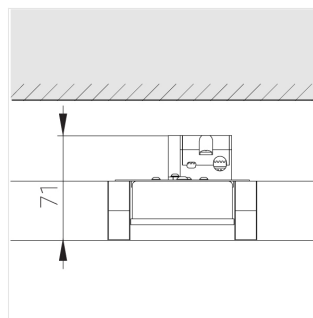

Светильник встраиваемый в потолок Griliato

Зенит
Светотехническое производство

Base G 86 T15 8W 830 DS

ze11040181

220-240 В

IP20

Ra >80

3 SDCM

Комплектация

Световой модуль	1
Блок питания	1

Производитель оставляет за собой право вносить изменения в комплектацию светильника.

Технические характеристики

Масса нетто: 0,26 кг

Светильник квадратной формы

Корпус: **Алюминий**

Источник света: **LED**

Класс электробезопасности: **II**

Степень защиты: **IP20**

Номинальная мощность: **7.7 Вт**

Световой поток светильника*: **721 лм**

Светоотдача*: **94 лм/Вт**

Цветовая температура*: **3000 К**