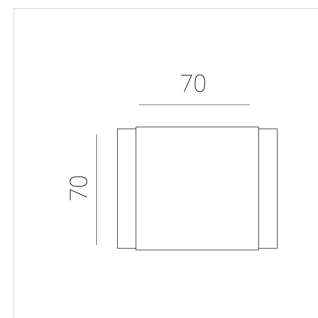

Светильник встраиваемый в потолок Griliato

Зенит
Светотехническое производство

Base G 86 T15 8W 830 DS

ze11040181

220-240 В

IP20

Ra >80

3 SDCM

Комплектация

Световой модуль	1
Блок питания	1

Производитель оставляет за собой право вносить изменения в комплектацию светильника.

Технические характеристики

Масса нетто: 0,26 кг

Светильник квадратной формы

Корпус: **Алюминий**

Источник света: **LED**

Класс электробезопасности: **II**

Степень защиты: **IP20**

Номинальная мощность: **7.7 Вт**

Световой поток светильника*: **721 лм**

Светоотдача*: **94 лм/Вт**

Цветовая температура*: **3000 К**