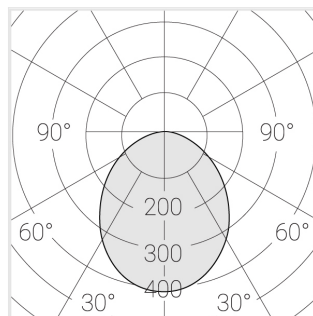

Светильник встраиваемый в потолок Griliato

Зенит
Светотехническое производство

Base G 86 T15 8W 830 DS

ze11040181

220-240 В

IP20

Ra >80

3 SDCM

Комплектация

Световой модуль	1
Блок питания	1

Производитель оставляет за собой право вносить изменения в комплектацию светильника.

Технические характеристики

Масса нетто: 0,26 кг

Светильник квадратной формы

Корпус: **Алюминий**

Источник света: **LED**

Класс электробезопасности: **II**

Степень защиты: **IP20**

Номинальная мощность: **7.7 Вт**

Световой поток светильника*: **721 лм**

Светоотдача*: **94 лм/Вт**

Цветовая температура*: **3000 К**