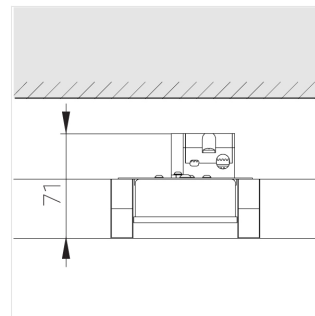

Светильник встраиваемый в потолок Griliato

Зенит
Светотехническое производство

Base G 86 T15 11W 927 DS

ze11040203

220-240 В

IP20

Ra >90

3 SDCM

Комплектация

Световой модуль	1
Блок питания	1

Производитель оставляет за собой право вносить изменения в комплектацию светильника.

Технические характеристики

Масса нетто: 0,306 кг

Светильник квадратной формы

Корпус:

Алюминий

Источник света:

LED

Класс электробезопасности: II

Степень защиты: IP20

Номинальная мощность: 11.2 Вт

Световой поток светильника*: 784 лм