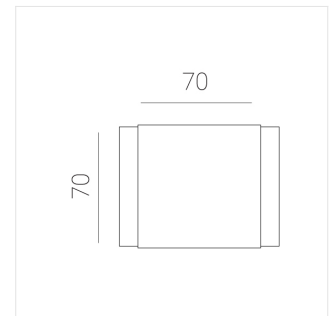

Светильник встраиваемый в потолок Griliato

Зенит
Светотехническое производство

Base G 86 T15 11W 927 DS

ze11040203

220-240 В

IP20

Ra >90

3 SDCM

Комплектация

Световой модуль	1
Блок питания	1

Производитель оставляет за собой право вносить изменения в комплектацию светильника.

Технические характеристики

Масса нетто: 0,306 кг

Светильник квадратной формы

Корпус:

Алюминий

Источник света:

LED

Класс электробезопасности: II

Степень защиты: IP20

Номинальная мощность: 11.2 Вт

Световой поток светильника*: 784 лм