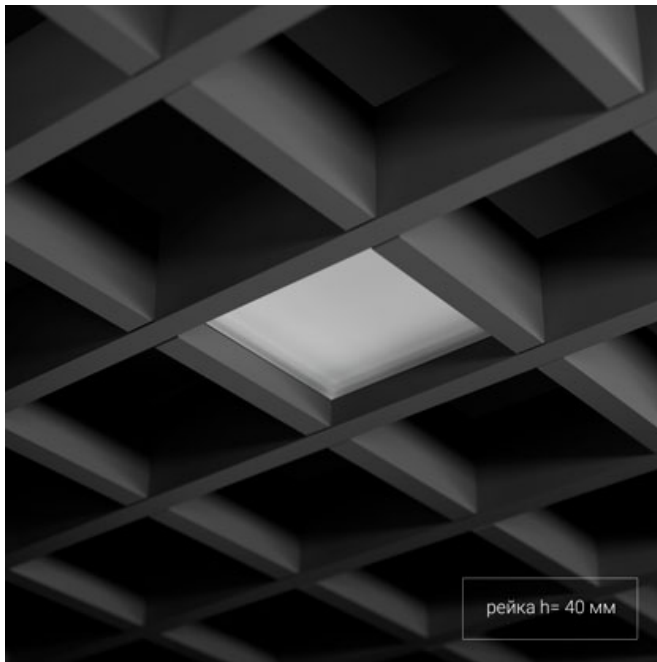

Светильник встраиваемый в потолок Griliato

Зенит
Светотехническое производство

Base G 86 T10 8W 840 DS IP44

ze11040127

220-240 В

IP44

Ra >80

3 SDCM