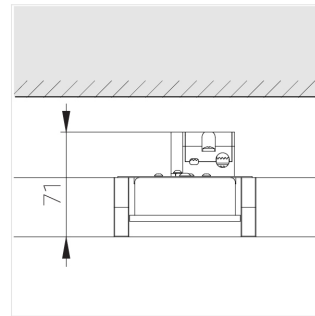

Светильник встраиваемый в потолок Griliato

Зенит
Светотехническое производство

Base G 86 T10 8W 840 DS IP44

ze11040127

220-240 В

IP44

Ra >80

3 SDCM

Комплектация

Световой модуль	1
Блок питания	1

Производитель оставляет за собой право вносить изменения в комплектацию светильника.

Технические характеристики

Масса нетто: 0,394 кг

Светильник квадратной формы

Корпус: **Алюминий**

Источник света: **LED**

Класс электробезопасности: **II**

Степень защиты: **IP44**

Номинальная мощность: **7.7 Вт**

Световой поток светильника*: **777 лм**

Светоотдача*: **101 лм/Вт**

Цветовая температура*: **4000 К**