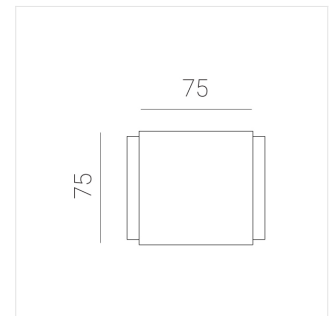

Светильник встраиваемый в потолок Griliato

Зенит
Светотехническое производство

Base G 86 T10 8W 840 DS IP44

ze11040127

220-240 В

IP44

Ra >80

3 SDCM

Комплектация

Световой модуль	1
Блок питания	1

Производитель оставляет за собой право вносить изменения в комплектацию светильника.

Технические характеристики

Масса нетто: 0,394 кг

Светильник квадратной формы

Корпус: **Алюминий**

Источник света: **LED**

Класс электробезопасности: **II**

Степень защиты: **IP44**

Номинальная мощность: **7.7 Вт**

Световой поток светильника*: **777 лм**

Светоотдача*: **101 лм/Вт**

Цветовая температура*: **4000 К**