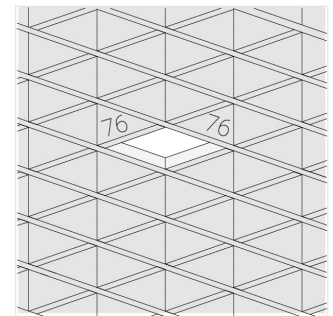

Светильник встраиваемый в потолок Griliato

Зенит
Светотехническое производство

Base G 86 T10 8W 840 DS IP44

ze11040127

220-240 В

IP44

Ra >80

3 SDCM

Комплектация

Световой модуль	1
Блок питания	1

Производитель оставляет за собой право вносить изменения в комплектацию светильника.

Технические характеристики

Масса нетто: 0,394 кг

Светильник квадратной формы

Корпус: **Алюминий**

Источник света: **LED**

Класс электробезопасности: **II**

Степень защиты: **IP44**

Номинальная мощность: **7.7 Вт**

Световой поток светильника*: **777 лм**

Светоотдача*: **101 лм/Вт**

Цветовая температура*: **4000 К**