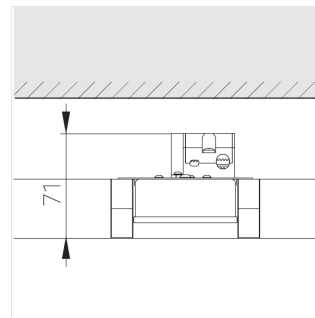

Светильник встраиваемый в потолок Griliato

Зенит
Светотехническое производство

Base G 86 T15 11W 830 DS IP44

ze11040206

220-240 В

IP44

Ra >80

3 SDCM

Комплектация

Световой модуль	1
Блок питания	1

Производитель оставляет за собой право вносить изменения в комплектацию светильника.

Технические характеристики

Масса нетто: 0,44 кг

Светильник квадратной формы

Корпус:

Алюминий

Источник света:

LED

Класс электробезопасности: II

Степень защиты: IP44

Номинальная мощность: 11.2 Вт

Световой поток светильника*: 988 лм