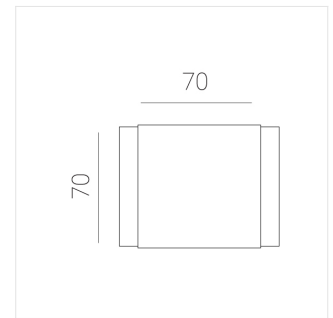

Светильник встраиваемый в потолок Griliato

Зенит
Светотехническое производство

Base G 86 T15 11W 830 DS IP44

ze11040206

220-240 В

IP44

Ra >80

3 SDCM

Комплектация

Световой модуль	1
Блок питания	1

Производитель оставляет за собой право вносить изменения в комплектацию светильника.

Технические характеристики

Масса нетто: 0,44 кг

Светильник квадратной формы

Корпус:

Алюминий

Источник света:

LED

Класс электробезопасности: II

Степень защиты: IP44

Номинальная мощность: 11.2 Вт

Световой поток светильника*: 988 лм